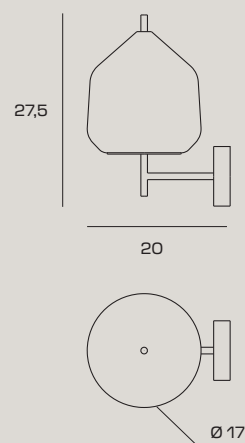

CODICE CODE CODE	1744.M.128
----------------------	-------------------

PRICE € INCL VAT (22%)	82,00
PRICE € EXCL VAT	67,21

CODICE CODE CODE	1744.M.128
----------------------	-------------------

PRICE € INCL VAT (22%)	82,00
PRICE € EXCL VAT	67,21

X-RAY

WALL LAMP

Lampada da parete in vetro
borosilicato color rame o trasparente.
Vetro diametro cm 17,
altezza totale cm 27,5.
Montatura in oro spazzolato.

Wall light in borosilicate glass
clear or copper coloured.
Glass measuring 17 cm in
diameter, total height 27,5 cm.
Brushed gold finish body.

Wandleuchte mit Leuchtschirm
aus Borosilikatglas in kupferfarben
oder transparent.
Leuchtschirmdurchmesser 17 cm,
Gesamthöhe 27,5 cm.
Halterung goldfarben, gebürstet.

CODICE CODE CODE	KIT.M.6	1744.118.KIT
VETRI GLASS GLAS	● COPPER	○ TRANSPARENT
PRICE € INCL VAT (22%)	182,00	182,00
PRICE € EXCL VAT	149,18	149,18

SORGENTE LUMINOSA | LIGHT SOURCE | LICHTQUELLE

Source G9 LED | Power 1 x max 10w

MAX BULB SIZE: Ø21xH80mm