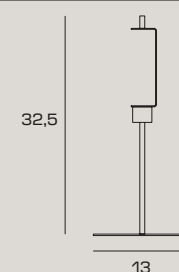

CODICE | CODE | CODE	1744.M.135

PRICE € INCL VAT (22%)	149,00
PRICE € EXCL VAT	122,13

MONTATURA PER LAMPADE DA PARETE
FRAME FOR WALL LAMPS
HALTERUNG FÜR WANDLAMPEN

Attacco parete in oro spazzolato
Wall mount in brushed gold
Wandbefestigung aus gebürstetem Gold