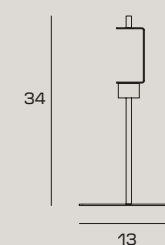

CODICE | CODE | CODE	1744.M.136

PRICE € INCL VAT (22%)	149,00
PRICE € EXCL VAT	122,13