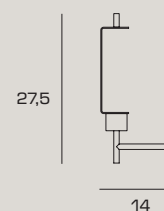

Attacco parete in oro spazzolato
Wall mount in brushed gold
Wandbefestigung aus gebürstetem Gold

CODICE CODE CODE	1744.M.128
----------------------	-------------------

PRICE € INCL VAT (22%)	82,00
PRICE € EXCL VAT	67,21

CODICE CODE CODE	1744.M.128
----------------------	-------------------

PRICE € INCL VAT (22%)	82,00
PRICE € EXCL VAT	67,21

CODICE CODE CODE	1744.M.128
----------------------	-------------------

PRICE € INCL VAT (22%)	82,00
PRICE € EXCL VAT	67,21

X-RAY

WALL LAMP

Lampada da parete in vetro
borosilicato color rame o trasparente.
Vetro diametro cm 17,
altezza totale cm 27,5.
Montatura in oro spazzolato.

Wall light in borosilicate glass
clear or copper coloured.
Glass measuring 17 cm in
diameter, total height 27,5 cm.
Brushed gold finish body.