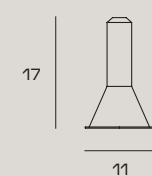

CODICE | CODE | CODE   **1744.V.128.INT.SAT**
VETRI | GLASS | GLAS   ☐ FROSTED

PRICE € INCL VAT (22%)   **17,00**
PRICE € EXCL VAT   13,93

MONTATURA PER LAMPADE DA TAVOLO
MONTATURA PER LAMPADE DA TAVOLO
HALTERUNG FÜR TISCHLAMPEN

Base in oro spazzolato
Base in brushed gold
Basis aus gebürstetem Gold