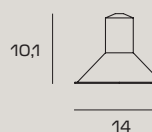

CODICE | CODE | CODE   **1744.V.129.INT.SAT**
VETRI | GLASS | GLAS   ☐ FROSTED

PRICE € INCL VAT (22%)   **17,00**
PRICE € EXCL VAT   13,93