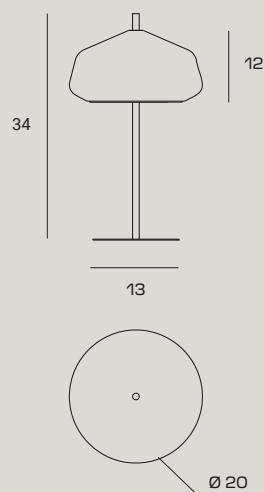

PRICE € INCL VAT (22%) **82,00**
PRICE € EXCL VAT 67,21

X-RAY

TABLE

Lampada da tavolo in vetro borosilicato color oro o trasparente. Montatura in oro spazzolato, altezza lampada cm 34 vetro diametro cm 20. Cavo di alimentazione trasparente con dimmer.

Table lamp in borosilicate glass, clear or gold coloured. Brushed gold finish body, lamp height 34 cm, 20 cm diameter glass. Clear cable with dimmer switch.

Tischleuchte mit Leuchtschirm aus Borosilikatglas, goldfarben oder transparent. Standfuß goldfarben, gebürstet, Tischleuchtenhöhe 34 cm, Leuchtschirmdurchmesser 20 cm. Stromkabel transparent mit Dimmer.

MAX BULB SIZE: Ø21xH80mm