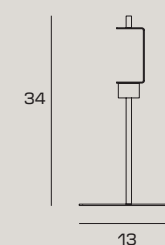

CODICE | CODE | CODE   **1744.M.136**

PRICE € INCL VAT (22%)   **149,00**
PRICE € EXCL VAT   122,13