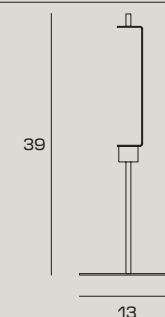

CODICE | CODE | CODE   **1744.M.134**

PRICE € INCL VAT (22%)   **149,00**
PRICE € EXCL VAT   122,13