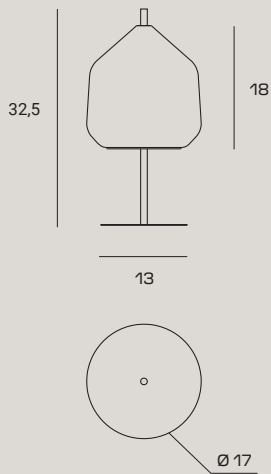

CODICE | CODE | CODE    **1744.M.128**

**PRICE € INCL VAT (22%)**    **82,00**  
PRICE € EXCL VAT    67,21

CODICE | CODE | CODE    **1744.M.128**

**PRICE € INCL VAT (22%)**    **82,00**  
PRICE € EXCL VAT    67,21

## TABLE

Lampada da tavolo in vetro borosilicato color rame o trasparente.  
Montatura in oro spazzolato.  
altezza lampada cm 32,5,  
vetro diametro cm 17.  
Cavo di alimentazione trasparente con dimmer.

Table lamp in borosilicate glass,  
clear or copper coloured.  
Brushed gold finish body,  
lamp height 32,5 cm, 17 cm diameter glass.  
Clear cable with dimmer switch.

Tischleuchte mit Leuchtschirm aus Borosilikatglas, Himmelblau oder kupferfarben.  
Standfuß goldfarben, gebürstet,  
Tischleuchtenhöhe 32,5 cm,  
Leuchtschirmdurchmesser 17 cm. Stromkabel transparent mit Dimmer.

### SORGENTE LUMINOSA | LIGHT SOURCE | LICHTQUELLE

Source G9 LED DIMMABLE | Power 1 x max 10w

**MAX BULB SIZE:** Ø21xH80mm