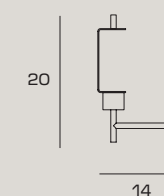

CODICE | CODE | CODE   **1744.M.128**

PRICE € INCL VAT (22%)   **82,00**
PRICE € EXCL VAT   67,21