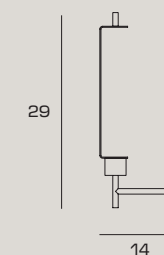

CODICE | CODE | CODE   **1744.M.128**

PRICE € INCL VAT (22%)   **82,00**
PRICE € EXCL VAT   67,21