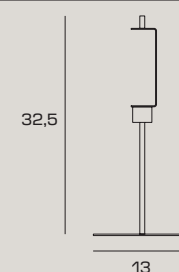

CODICE | CODE | CODE   **1744.M.135**

PRICE € INCL VAT (22%)   **149,00**
PRICE € EXCL VAT   122,13

MONTATURA PER LAMPADE DA PARETE
FRAME FOR WALL LAMPS
HALTERUNG FÜR WANDLAMPEN

Attacco parete in oro spazzolato
Wall mount in brushed gold
Wandbefestigung aus gebürstetem Gold