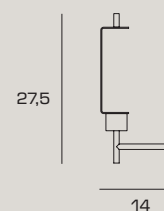

CODICE | CODE | CODE   **1744.M.128**

PRICE € INCL VAT (22%)   **82,00**
PRICE € EXCL VAT   67,21