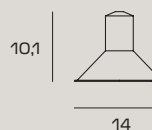

CODICE | CODE | CODE   **1744.V.129.INT.SAT**
VETRI | GLASS | GLAS   ○ FROSTED

PRICE € INCL VAT (22%)   **17,00**
PRICE € EXCL VAT   13,93