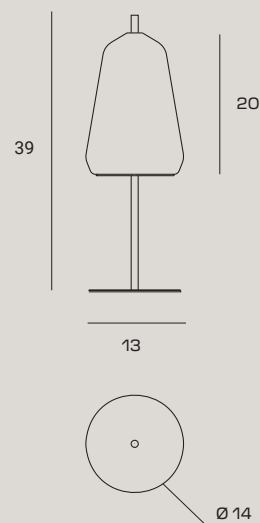

PRICE € INCL VAT (22%) **82,00**
PRICE € EXCL VAT 67,21

X-RAY

TABLE

Lampada da tavolo in vetro borosilicato color bronzo o trasparente.
Montatura in oro spazzolato, altezza lampada cm 39, vetro diametro cm 14.
Cavo di alimentazione trasparente con dimmer.

Table lamp in borosilicate glass, clear or bronze coloured.
Brushed gold finish body, lamp height 39 cm, 14 cm diameter glass.
Clear cable with dimmer switch.

Tischleuchte mit Leuchtschirm aus Borosilikatglas, bronzefarben oder transparent.
Standfuß goldfarben, gebürstet, Tischleuchtenhöhe 39 cm, Leuchtschirmdurchmesser 14 cm.
Stromkabel transparent mit Dimmer.

Source G9 LED DIMMABLE | Power 1 x max 10w

MAX BULB SIZE: Ø21xH80mm