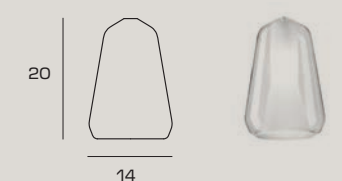

Composizione fatta da vetro interno satinato + vetro esterno **trasparente**
Composition made up of satin glass inside and **clear** glass outside
Kombination von satiniertem Glas innen + **transparentem** Glas außen

CODICE | CODE | CODE **1744.V.120**

VETRI | GLASS | GLAS ☐ TRANSPARENT

PRICE € INCL VAT (22%) **92,00**

PRICE € EXCL VAT 75,41