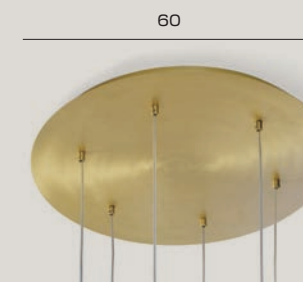

X-RAY

PERSONALIZZAZIONE X-RAY SOSPENSIONE
CUSTOMIZATION FOR X-RAY SUSPENSION LIGHT
PERSONALISIERUNG X-RAY PENDELLEUCHTE

Possibilità di configurare la sospensione con vetri in borosilicato di forme e colore diversi. Rosone in per 3, 6 e 9 luci.
Cavo di alimentazione trasparente cm 200.

The pendant light can be customised with borosilicate glass of different colours and shapes.
Brushed gold finish canopy for 3, 6 and 9 lights. Clear 200 cm cable.

Kombinationsmöglichkeit von verschiedenen Leuchtschirmformen und Farben.
Deckenbaldachine mit 3,6 und 9 Ausgängen, goldfarben, gebürstet. Stromkabel transparent, 200 cm.

ROSONI A SOFFITTO CON PARTE ELETTRICA CEILING CANOPIES WITH ELECTRICAL PART DECKENLAMPEN MIT ELEKTRISCHEM TEIL

Rosone per sospensioni a **3 luci**
For pendant light with **3 light**
Rosette für **3 Lampenpendel**
Ø cm 45.

Rosone per sospensioni a **6 luci**
For pendant light with **6 light**
Rosette für **6 Lampenpendel**
Ø cm 60.

Rosone per sospensioni a **9 luci**
For pendant light with **9 light**
Rosette für **9 Lampenpendel**
Ø cm 90.

CODICE | CODE | CODE **1744.M.131**

CODICE | CODE | CODE **1744.M.132**

CODICE | CODE | CODE **1744.M.133**

PRICE € INCL VAT (22%) **237,00**

PRICE € INCL VAT (22%) **329,00**

PRICE € INCL VAT (22%) **722,00**

PRICE € EXCL VAT 194,26

PRICE € EXCL VAT 269,67

PRICE € EXCL VAT 591,80