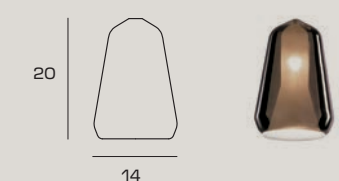

Composizione fatta da vetro interno satinato + vetro esterno **bronzo**
Composition made up of satin glass inside and **bronze** glass outside
Kombination von satiniertem Glas innen + **bronzefarbenem** Glas außen

CODICE | CODE | CODE **1744.V.120.BRONZE**

VETRI | GLASS | GLAS ☒ BRONZE

PRICE € INCL VAT (22%) **106,00**

PRICE € EXCL VAT 86,89