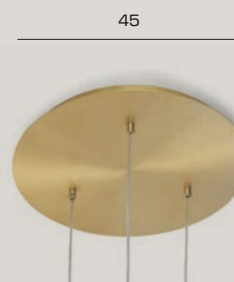

X-RAY

PERSONALIZZAZIONE X-RAY SOSPENSIONE
CUSTOMIZATION FOR X-RAY SUSPENSION LIGHT
PERSONALISIERUNG X-RAY PENDELLEUCHTE

Possibilità di configurare la sospensione con vetri in borosilicato di forme e colore diversi. Rosone in per 3, 6 e 9 luci.
Cavo di alimentazione trasparente cm 200.

The pendant light can be customised with borosilicate glass of different colours and shapes.
Brushed gold finish canopy for 3, 6 and 9 lights. Clear 200 cm cable.

Kombinationsmöglichkeit von verschiedenen Leuchtschirmformen und Farben.
Deckenbaldachine mit 3,6 und 9 Ausgängen, goldfarben, gebürstet. Stromkabel transparent, 200 cm.

ROSONI A SOFFITTO CON PARTE ELETTRICA CEILING CANOPIES WITH ELECTRICAL PART DECKENLAMPEN MIT ELEKTRISCHEM TEIL

Rosone per sospensioni a **3 luci**
For pendant light with **3 light**
Rosette für **3 Lampenpendel**
Ø cm 45.

Rosone per sospensioni a **6 luci**
For pendant light with **6 light**
Rosette für **6 Lampenpendel**
Ø cm 60.

Rosone per sospensioni a **9 luci**
For pendant light with **9 light**
Rosette für **9 Lampenpendel**
Ø cm 90.

CODICE | CODE | CODE **1744.M.131**

CODICE | CODE | CODE **1744.M.132**

CODICE | CODE | CODE **1744.M.133**

PRICE € INCL VAT (22%) **237,00**

PRICE € INCL VAT (22%) **329,00**

PRICE € INCL VAT (22%) **722,00**

PRICE € EXCL VAT 194,26

PRICE € EXCL VAT 269,67

PRICE € EXCL VAT 591,80