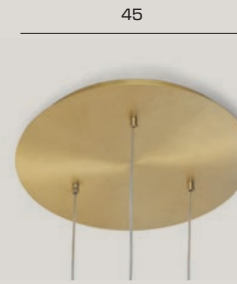

X-RAY

PERSONALIZZAZIONE X-RAY SOSPENSIONE
CUSTOMIZATION FOR X-RAY SUSPENSION LIGHT
PERSONALISIERUNG X-RAY PENDELLEUCHTE

Possibilità di configurare la sospensione con vetri in borosilicato di forme e colore diversi. Rosone in per 3, 6 e 9 luci.
Cavo di alimentazione trasparente cm 200.

The pendant light can be customised with borosilicate glass of different colours and shapes.
Brushed gold finish canopy for 3, 6 and 9 lights. Clear 200 cm cable.

Kombinationsmöglichkeit von verschiedenen Leuchtschirmformen und Farben.
Deckenbaldachine mit 3,6 und 9 Ausgängen, goldfarben, gebürstet. Stromkabel transparent, 200 cm.

ROSONI A SOFFITTO CON PARTE ELETTRICA CEILING CANOPIES WITH ELECTRICAL PART DECKENLAMPEN MIT ELEKTRISCHEM TEIL

Rosone per sospensioni a **3 luci**
For pendant light with **3 light**
Rosette für **3 Lampenpendel**
Ø cm 45.

Rosone per sospensioni a **6 luci**
For pendant light with **6 light**
Rosette für **6 Lampenpendel**
Ø cm 60.

Rosone per sospensioni a **9 luci**
For pendant light with **9 light**
Rosette für **9 Lampenpendel**
Ø cm 90.

CODICE | CODE | CODE **1744.M.131**

CODICE | CODE | CODE **1744.M.132**

CODICE | CODE | CODE **1744.M.133**

PRICE € INCL VAT (22%) **237,00**

PRICE € INCL VAT (22%) **329,00**

PRICE € INCL VAT (22%) **722,00**

PRICE € EXCL VAT 194,26

PRICE € EXCL VAT 269,67

PRICE € EXCL VAT 591,80