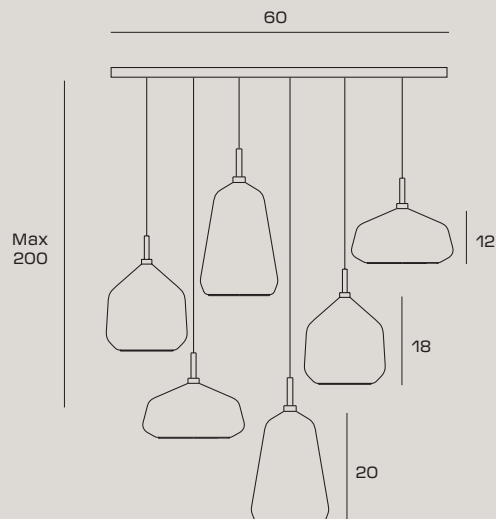

CODICE | CODE | CODE **1744.V.120.BRONZE**

VETRI | GLASS | GLAS BRONZE

PRICE € INCL VAT (22%) **106,00**

PRICE € EXCL VAT 86,89

X-RAY

SUSPENSION

Lampada a sospensione a 6 luci in vetro borosilicato. Possibilità di configurare la sospensione con vetri di forme e colore diversi. Stelo e rosone (diametro cm 60) in oro spazzolato. Cavo di alimentazione trasparente 200 cm.

6-light pendant in borosilicate glass. The pendant light can be configured with glass of different colours and shapes. Brushed gold finish stem and canopy (60 cm in diameter). Clear 200 cm.

Pendelleuchte mit 6 Leuchtschirmen aus Borosilikatglas. Kombinationsmöglichkeit mit verschiedenen Schirmformen und verschiedenen Farben. Baldachin (Durchmesser 60 cm) goldfarben, gebürstet. Stromkabel transparent, 200 cm.

Source G9 LED | Power 6 x max 10w

MAX BULB SIZE: Ø21xH80mm