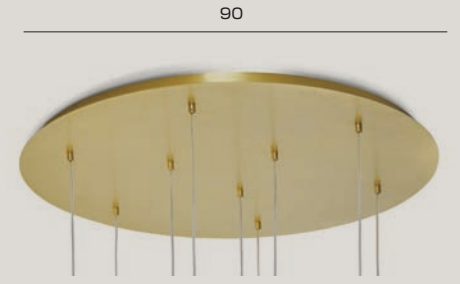

PRICE € EXCL VAT 194,26

PRICE € EXCL VAT 269,67

PRICE € EXCL VAT 591,80

VETRI | GLASS | GLAS

FORMA/SHAPE/BILDEN

TRASPARENTE/CLEAR/TRANSPARENTEM

Composizione fatta da vetro interno satinato + vetro esterno **trasparente**
Composition made up of satin glass inside and **clear** glass outside
Kombination von satiniertem Glas innen + **transparentem** Glas außen