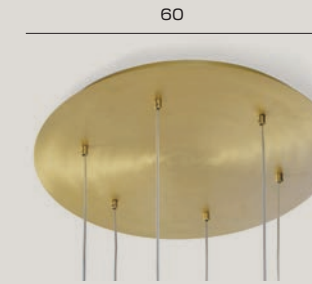

PRICE € EXCL VAT 194,26

PRICE € EXCL VAT 269,67

PRICE € EXCL VAT 591,80

VETRI | GLASS | GLAS

FORMA/SHAPE/BILDEN

TRASPARENTE/CLEAR/TRANSPARENTEM

Composizione fatta da vetro interno satinato + vetro esterno **trasparente**
Composition made up of satin glass inside and **clear** glass outside
Kombination von satiniertem Glas innen + **transparentem** Glas außen