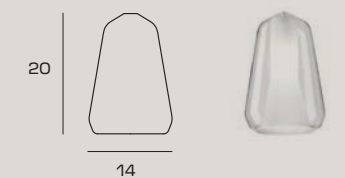

Composizione fatta da vetro interno satinato + vetro esterno **trasparente**
Composition made up of satin glass inside and **clear** glass outside
Kombination von satiniertem Glas innen + **transparentem** Glas außen

CODICE | CODE | CODE **1744.V.120**

VETRI | GLASS | GLAS ☐ TRANSPARENT

PRICE € INCL VAT (22%) **92,00**

PRICE € EXCL VAT 75,41