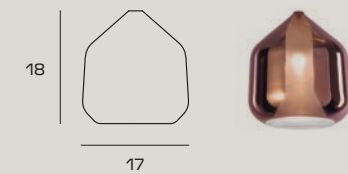

Composizione fatta da vetro interno satinato + vetro esterno **rame**
Composition made up of satin glass inside and **copper** glass outside
Kombination von satiniertem Glas innen + **kupferfarbenem** Glas außen

CODICE | CODE | CODE **1744.V.119.COPPER**

VETRI | GLASS | GLAS ☒ COPPER

PRICE € INCL VAT (22%) **117,00**

PRICE € EXCL VAT 95,90