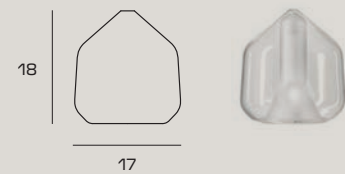

Composizione fatta da vetro interno satinato + vetro esterno **trasparente**
Composition made up of satin glass inside and **clear** glass outside
Kombination von satiniertem Glas innen + **transparentem** Glas außen

CODICE | CODE | CODE **1744.V.119**

VETRI | GLASS | GLAS ☐ TRANSPARENT

PRICE € INCL VAT (22%) **99,00**

PRICE € EXCL VAT 81,15