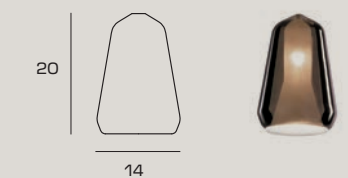

Composizione fatta da vetro interno satinato + vetro esterno **bronzo**
Composition made up of satin glass inside and **bronze** glass outside
Kombination von satiniertem Glas innen + **bronzefarbenem** Glas außen

CODICE | CODE | CODE **1744.V.120.BRONZE**

VETRI | GLASS | GLAS ☒ BRONZE

PRICE € INCL VAT (22%) **106,00**

PRICE € EXCL VAT 86,89