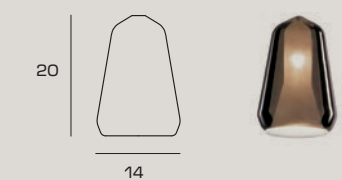

Composizione fatta da vetro interno satinato + vetro esterno **bronzo**
Composition made up of satin glass inside and **bronze** glass outside
Kombination von satiniertem Glas innen + **bronzefarbenem** Glas außen

CODICE | CODE | CODE **1744.V.120.BRONZE**

VETRI | GLASS | GLAS ☒ BRONZE

PRICE € INCL VAT (22%) **106,00**

PRICE € EXCL VAT 86,89