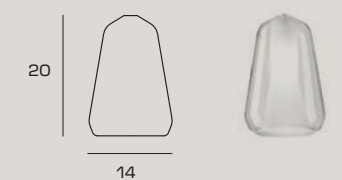

Composizione fatta da vetro interno satinato + vetro esterno **trasparente**
Composition made up of satin glass inside and **clear** glass outside
Kombination von satiniertem Glas innen + **transparentem** Glas außen

CODICE | CODE | CODE **1744.V.120**

VETRI | GLASS | GLAS ☐ TRANSPARENT

PRICE € INCL VAT (22%) **92,00**

PRICE € EXCL VAT 75,41