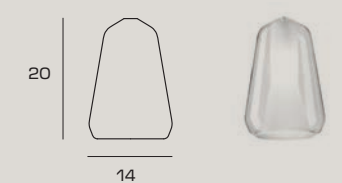

Composizione fatta da vetro interno satinato + vetro esterno **trasparente**
Composition made up of satin glass inside and **clear** glass outside
Kombination von satiniertem Glas innen + **transparentem** Glas außen

CODICE | CODE | CODE **1744.V.120**

VETRI | GLASS | GLAS ☐ TRANSPARENT

PRICE € INCL VAT (22%) **92,00**

PRICE € EXCL VAT 75,41