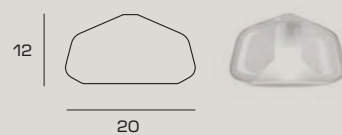

PRICE € EXCL VAT 194,26

PRICE € EXCL VAT 269,67

PRICE € EXCL VAT 591,80

VETRI | GLASS | GLAS

FORMA/SHAPE/BILDEN

TRASPARENTE/CLEAR/TRANSPARENTEM

Composizione fatta da vetro interno satinato + vetro esterno **trasparente**
 Composition made up of satin glass inside and **clear** glass outside
 Kombination von satiniertem Glas innen + **transparentem** Glas außen