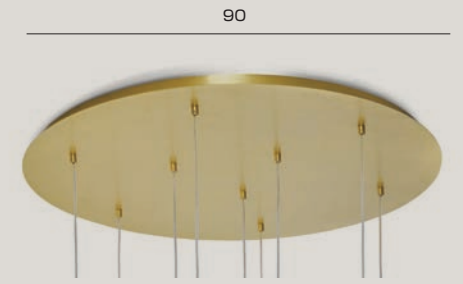

PRICE € EXCL VAT 194,26

PRICE € EXCL VAT 269,67

PRICE € EXCL VAT 591,80

VETRI | GLASS | GLAS

FORMA/SHAPE/BILDEN

TRASPARENTE/CLEAR/TRANSPARENTEM

Composizione fatta da vetro interno satinato + vetro esterno **trasparente**
 Composition made up of satin glass inside and **clear** glass outside
 Kombination von satiniertem Glas innen + **transparentem** Glas außen