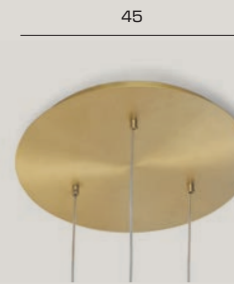

X-RAY

PERSONALIZZAZIONE X-RAY SOSPENSIONE
CUSTOMIZATION FOR X-RAY SUSPENSION LIGHT
PERSONALISIERUNG X-RAY PENDELLEUCHTE

Possibilità di configurare la sospensione con vetri in borosilicato di forme e colore diversi. Rosone in per 3, 6 e 9 luci.
Cavo di alimentazione trasparente cm 200.

The pendant light can be customised with borosilicate glass of different colours and shapes.
Brushed gold finish canopy for 3, 6 and 9 lights. Clear 200 cm cable.

Kombinationsmöglichkeit von verschiedenen Leuchtschirmformen und Farben.
Deckenbaldachine mit 3,6 und 9 Ausgängen, goldfarben, gebürstet. Stromkabel transparent, 200 cm.

ROSONI A SOFFITTO CON PARTE ELETTRICA CEILING CANOPIES WITH ELECTRICAL PART DECKENLAMPEN MIT ELEKTRISCHEM TEIL

Rosone per sospensioni a **3 luci**
For pendant light with **3 light**
Rosette für **3 Lampenpendel**
Ø cm 45.

Rosone per sospensioni a **6 luci**
For pendant light with **6 light**
Rosette für **6 Lampenpendel**
Ø cm 60.

Rosone per sospensioni a **9 luci**
For pendant light with **9 light**
Rosette für **9 Lampenpendel**
Ø cm 90.

CODICE | CODE | CODE **1744.M.131**

CODICE | CODE | CODE **1744.M.132**

CODICE | CODE | CODE **1744.M.133**

PRICE € INCL VAT (22%) **237,00**

PRICE € INCL VAT (22%) **329,00**

PRICE € INCL VAT (22%) **722,00**

PRICE € EXCL VAT 194,26

PRICE € EXCL VAT 269,67

PRICE € EXCL VAT 591,80