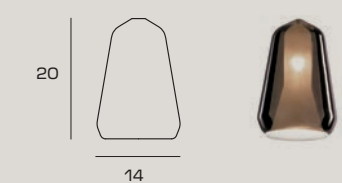

Composizione fatta da vetro interno satinato + vetro esterno **bronzo**
Composition made up of satin glass inside and **bronze** glass outside
Kombination von satiniertem Glas innen + **bronzefarbenem** Glas außen

CODICE | CODE | CODE **1744.V.120.BRONZE**

VETRI | GLASS | GLAS ☒ BRONZE

PRICE € INCL VAT (22%) **106,00**

PRICE € EXCL VAT 86,89