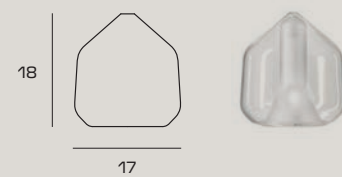

Composizione fatta da vetro interno satinato + vetro esterno **trasparente**
Composition made up of satin glass inside and **clear** glass outside
Kombination von satiniertem Glas innen + **transparentem** Glas außen

CODICE | CODE | CODE **1744.V.119**

VETRI | GLASS | GLAS ☐ TRANSPARENT

PRICE € INCL VAT (22%) **99,00**

PRICE € EXCL VAT 81,15