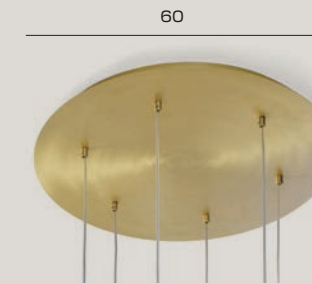

Rosone per sospensioni a **6 luci**
 For pendant light with **6 light**
 Rosette für **6 Lampenpendel**
 Ø cm 60.

Rosone per sospensioni a **9 luci**
 For pendant light with **9 light**
 Rosette für **9 Lampenpendel**
 Ø cm 90.

PRICE € EXCL VAT 194,26

PRICE € EXCL VAT 269,67

PRICE € EXCL VAT 591,80

VETRI | GLASS | GLAS

FORMA/SHAPE/BILDEN

TRASPARENTE/CLEAR/TRANSPARENTEM

Composizione fatta da vetro interno satinato + vetro esterno **trasparente**
 Composition made up of satin glass inside and **clear** glass outside
 Kombination von satiniertem Glas innen + **transparentem** Glas außen