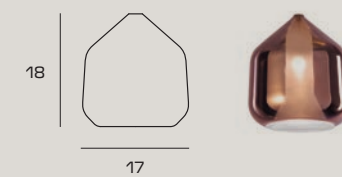

Composizione fatta da vetro interno satinato + vetro esterno **rame**
Composition made up of satin glass inside and **copper** glass outside
Kombination von satiniertem Glas innen + **kupferfarbenem** Glas außen

CODICE | CODE | CODE **1744.V.119.COPPER**

VETRI | GLASS | GLAS ☒ COPPER

PRICE € INCL VAT (22%) **117,00**

PRICE € EXCL VAT 95,90