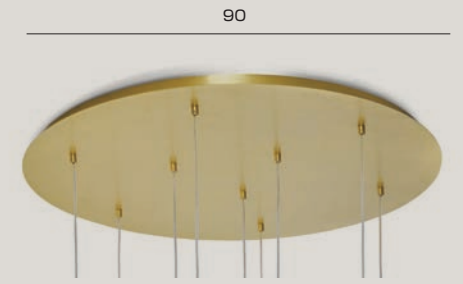

X-RAY

PERSONALIZZAZIONE X-RAY SOSPENSIONE
CUSTOMIZATION FOR X-RAY SUSPENSION LIGHT
PERSONALISIERUNG X-RAY PENDELLEUCHTE

Possibilità di configurare la sospensione con vetri in borosilicato di forme e colore diversi. Rosone in per 3, 6 e 9 luci.
Cavo di alimentazione trasparente cm 200.

The pendant light can be customised with borosilicate glass of different colours and shapes.
Brushed gold finish canopy for 3, 6 and 9 lights. Clear 200 cm cable.

Kombinationsmöglichkeit von verschiedenen Leuchtschirmformen und Farben.
Deckenbaldachine mit 3,6 und 9 Ausgängen, goldfarben, gebürstet. Stromkabel transparent, 200 cm.

ROSONI A SOFFITTO CON PARTE ELETTRICA CEILING CANOPIES WITH ELECTRICAL PART DECKENLAMPEN MIT ELEKTRISCHEM TEIL

Rosone per sospensioni a **3 luci**
For pendant light with **3 light**
Rosette für **3 Lampenpendel**
Ø cm 45.

Rosone per sospensioni a **6 luci**
For pendant light with **6 light**
Rosette für **6 Lampenpendel**
Ø cm 60.

Rosone per sospensioni a **9 luci**
For pendant light with **9 light**
Rosette für **9 Lampenpendel**
Ø cm 90.

CODICE | CODE | CODE **1744.M.131**

CODICE | CODE | CODE **1744.M.132**

CODICE | CODE | CODE **1744.M.133**

PRICE € INCL VAT (22%) **237,00**

PRICE € INCL VAT (22%) **329,00**

PRICE € INCL VAT (22%) **722,00**

PRICE € EXCL VAT 194,26

PRICE € EXCL VAT 269,67

PRICE € EXCL VAT 591,80