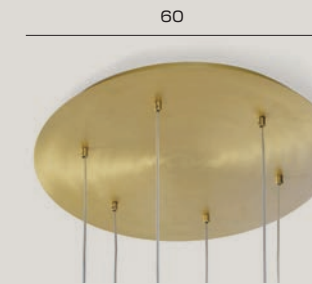

X-RAY

PERSONALIZZAZIONE X-RAY SOSPENSIONE
CUSTOMIZATION FOR X-RAY SUSPENSION LIGHT
PERSONALISIERUNG X-RAY PENDELLEUCHTE

Possibilità di configurare la sospensione con vetri in borosilicato di forme e colore diversi. Rosone in per 3, 6 e 9 luci.
Cavo di alimentazione trasparente cm 200.

The pendant light can be customised with borosilicate glass of different colours and shapes.
Brushed gold finish canopy for 3, 6 and 9 lights. Clear 200 cm cable.

Kombinationsmöglichkeit von verschiedenen Leuchtschirmformen und Farben.
Deckenbaldachine mit 3,6 und 9 Ausgängen, goldfarben, gebürstet. Stromkabel transparent, 200 cm.

ROSONI A SOFFITTO CON PARTE ELETTRICA CEILING CANOPIES WITH ELECTRICAL PART DECKENLAMPEN MIT ELEKTRISCHEM TEIL

Rosone per sospensioni a **3 luci**
For pendant light with **3 light**
Rosette für **3 Lampenpendel**
Ø cm 45.

Rosone per sospensioni a **6 luci**
For pendant light with **6 light**
Rosette für **6 Lampenpendel**
Ø cm 60.

Rosone per sospensioni a **9 luci**
For pendant light with **9 light**
Rosette für **9 Lampenpendel**
Ø cm 90.

CODICE | CODE | CODE **1744.M.131**

CODICE | CODE | CODE **1744.M.132**

CODICE | CODE | CODE **1744.M.133**

PRICE € INCL VAT (22%) **237,00**

PRICE € INCL VAT (22%) **329,00**

PRICE € INCL VAT (22%) **722,00**

PRICE € EXCL VAT 194,26

PRICE € EXCL VAT 269,67

PRICE € EXCL VAT 591,80