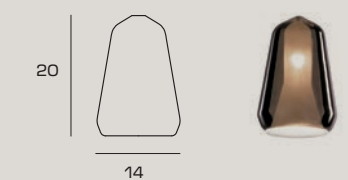

Composizione fatta da vetro interno satinato + vetro esterno **bronzo**
Composition made up of satin glass inside and **bronze** glass outside
Kombination von satiniertem Glas innen + **bronzefarbenem** Glas außen

CODICE | CODE | CODE **1744.V.120.BRONZE**

VETRI | GLASS | GLAS ☒ BRONZE

PRICE € INCL VAT (22%) **106,00**

PRICE € EXCL VAT 86,89