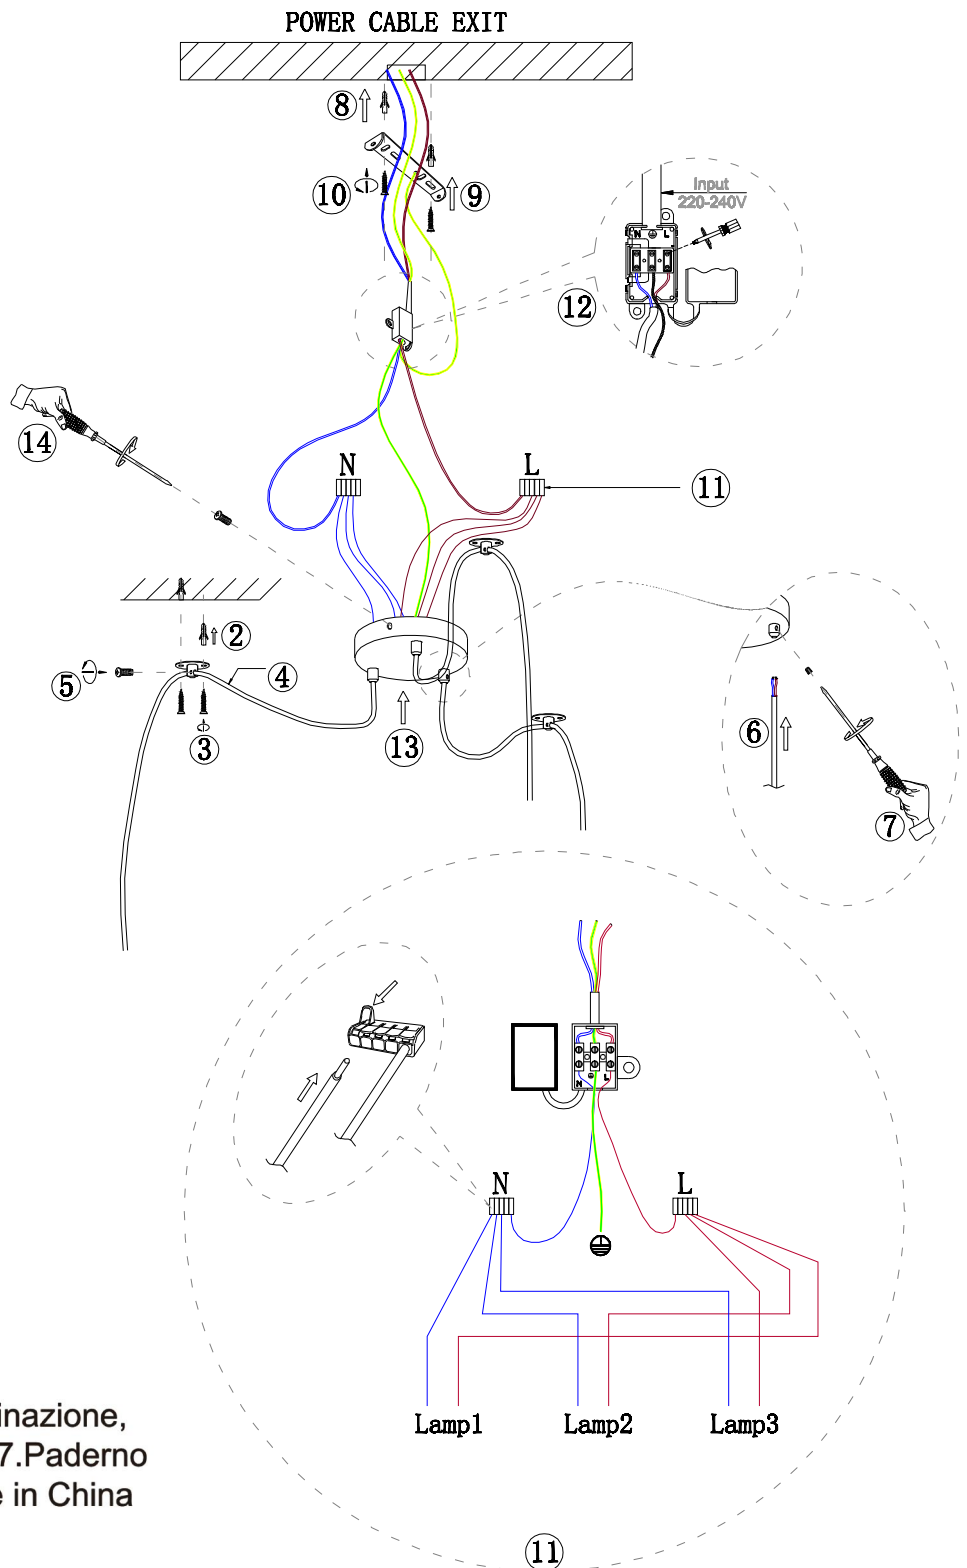

miloox®

Model: 1744.M.52

Imported from Sforzin Illuminazione,
Viale dell'industria 21.20037.Paderno
Dugnano-Milano Italy.Made in China
www.miloox.it