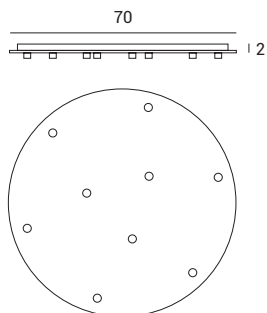

**1744.M.183**

Rosone per sospensioni a 1 luce
Canopie for pendant light with 1 light
Rosette für 1 Lampenpendel
diametro/diameter/ Durchmesser cm 10
altezza/height/ cm 2.

**1744.M.184**

Rosone per sospensioni a 3 luci
Canopie for pendant light with 3 light
Rosette für 3 Lampenpendel
diametro/diameter/Durchmesser cm 35
altezza/height/ Höhe cm 2.

**1744.M.185**

Rosone per sospensioni a 6 luci
Canopie for pendant light with 6 light
Rosette für 6 Lampenpendel
diametro/diameter/Durchmesser
cm 50 altezza/height/Höhe cm 2.

**1744.M.186**

Rosone per sospensioni a 9 luci
Canopie for pendant light with 9 light
Rosette für 9 Lampenpendel
diametro/diameter/Durchmesser cm 70
altezza/height/Höhe cm 2.