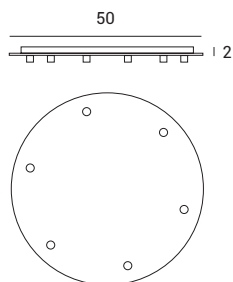

**1744.M.183**

Rosone per sospensioni a 1 luce
Canopie for pendant light with 1 light
Rosette für 1 Lampenpendel
diametro/diameter/ Durchmesser cm 10
altezza/height/ cm 2.

**1744.M.184**

Rosone per sospensioni a 3 luci
Canopie for pendant light with 3 light
Rosette für 3 Lampenpendel
diametro/diameter/Durchmesser cm 35
altezza/height/ Höhe cm 2.

**1744.M.185**

Rosone per sospensioni a 6 luci
Canopie for pendant light with 6 light
Rosette für 6 Lampenpendel
diametro/diameter/Durchmesser
cm 50 altezza/height/Höhe cm 2.

**1744.M.186**

Rosone per sospensioni a 9 luci
Canopie for pendant light with 9 light
Rosette für 9 Lampenpendel
diametro/diameter/Durchmesser cm 70
altezza/height/Höhe cm 2.