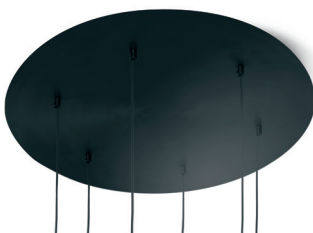

**1744.M.183**

Rosone per sospensioni a 1 luce
Canopie for pendant light with 1 light
Rosette für 1 Lampenpendel
diametro/diameter/ Durchmesser cm 10
altezza/height/ cm 2.

**1744.M.184**

Rosone per sospensioni a 3 luci
Canopie for pendant light with 3 light
Rosette für 3 Lampenpendel
diametro/diameter/Durchmesser cm 35
altezza/height/ Höhe cm 2.

**1744.M.185**

Rosone per sospensioni a 6 luci
Canopie for pendant light with 6 light
Rosette für 6 Lampenpendel
diametro/diameter/Durchmesser
cm 50 altezza/height/Höhe cm 2.

**1744.M.186**

Rosone per sospensioni a 9 luci
Canopie for pendant light with 9 light
Rosette für 9 Lampenpendel
diametro/diameter/Durchmesser cm 70
altezza/height/Höhe cm 2.