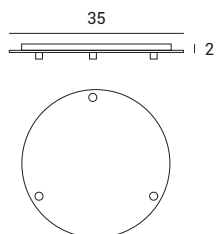

**1744.M.183**

Rosone per sospensioni a 1 luce
Canopie for pendant light with 1 light
Rosette für 1 Lampenpendel
diametro/diameter/ Durchmesser cm 10
altezza/height/ cm 2.

**1744.M.184**

Rosone per sospensioni a 3 luci
Canopie for pendant light with 3 light
Rosette für 3 Lampenpendel
diametro/diameter/Durchmesser cm 35
altezza/height/ Höhe cm 2.

**1744.M.185**

Rosone per sospensioni a 6 luci
Canopie for pendant light with 6 light
Rosette für 6 Lampenpendel
diametro/diameter/Durchmesser
cm 50 altezza/height/Höhe cm 2.

**1744.M.186**

Rosone per sospensioni a 9 luci
Canopie for pendant light with 9 light
Rosette für 9 Lampenpendel
diametro/diameter/Durchmesser cm 70
altezza/height/Höhe cm 2.