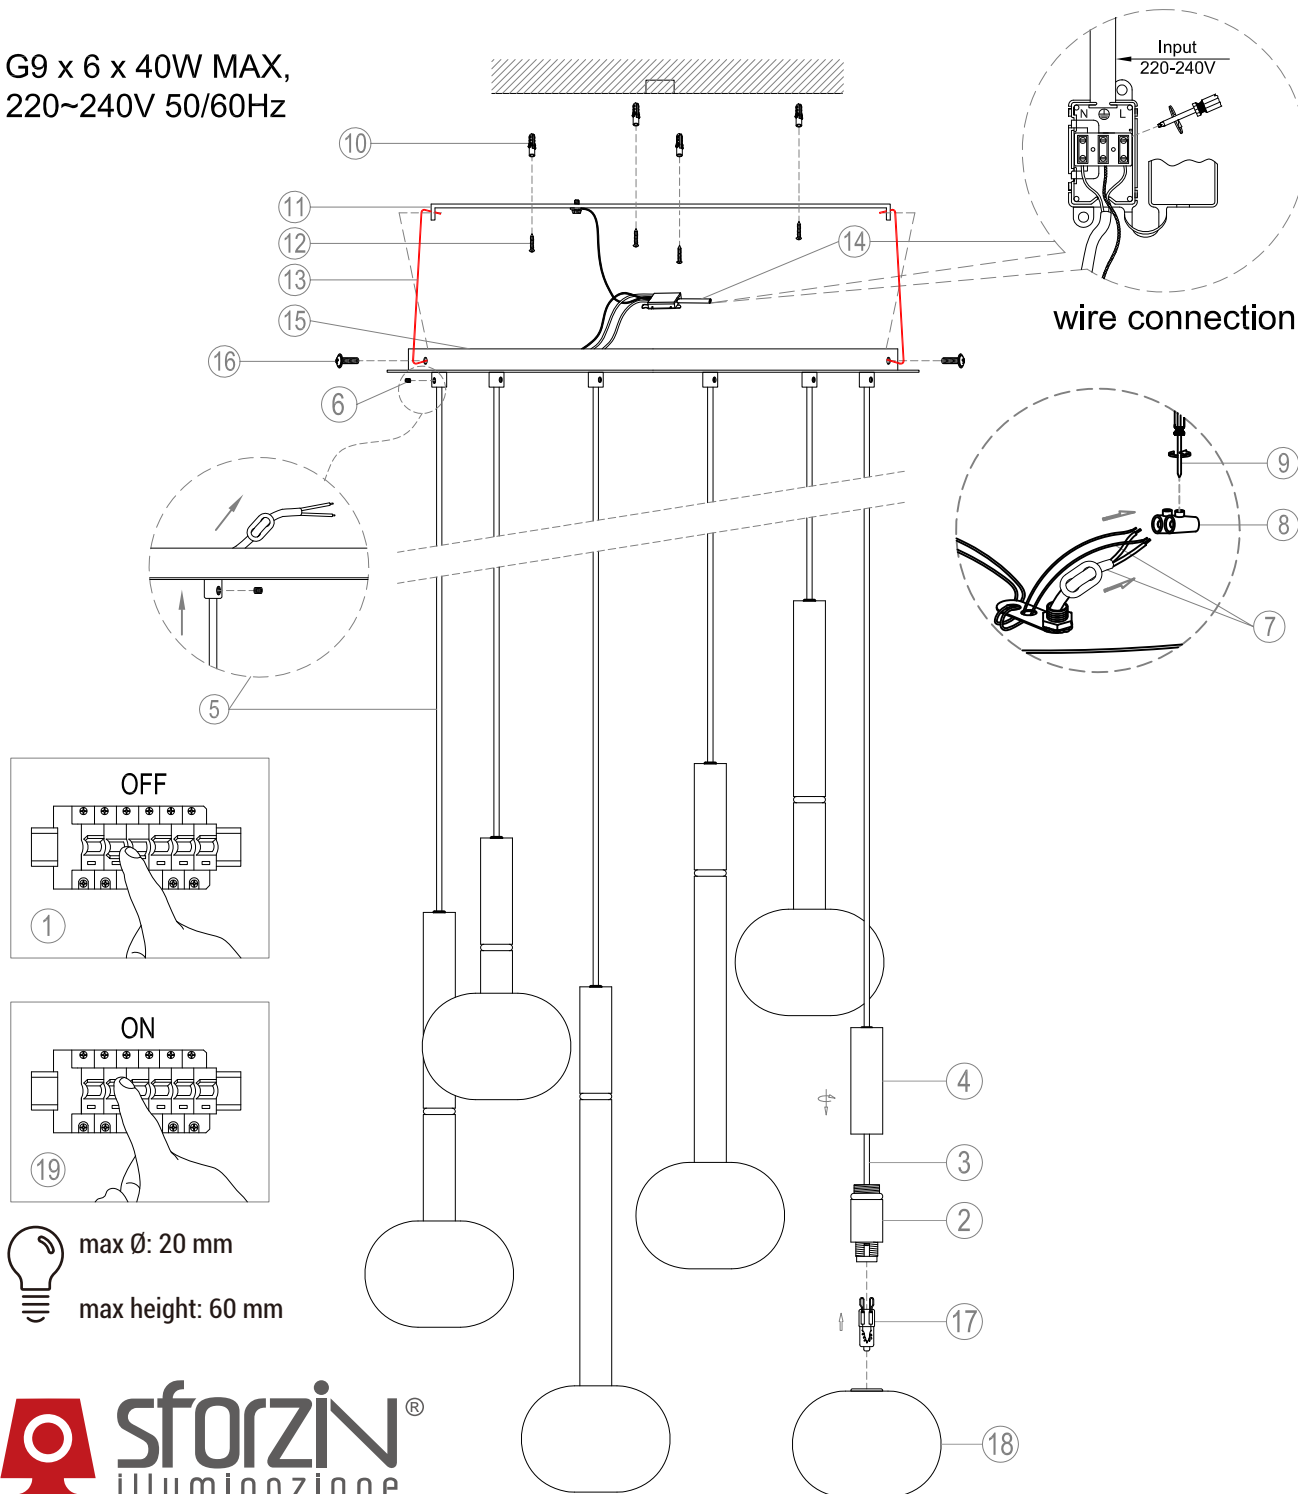

# miloox<sup>®</sup>

Model: 1744.185

G9 x 6 x 40W MAX,  
220~240V 50/60Hz

wire connection

max Ø: 20 mm  
max height: 60 mm

Imported from Sforzin Illuminazione,  
Viale dell'industria 21.20037.Paderno  
Dugnano-Milano Italy.Made in China  
www.miloox.it