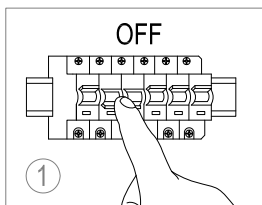

# miloox<sup>®</sup>

Model: 1744.185

G9 x 6 x 40W MAX,  
220~240V 50/60Hz

wire connection

max Ø: 20 mm  
max height: 60 mm

Imported from Sforzin Illuminazione,  
Viale dell'industria 21.20037.Paderno  
Dugnano-Milano Italy.Made in China  
www.miloox.it