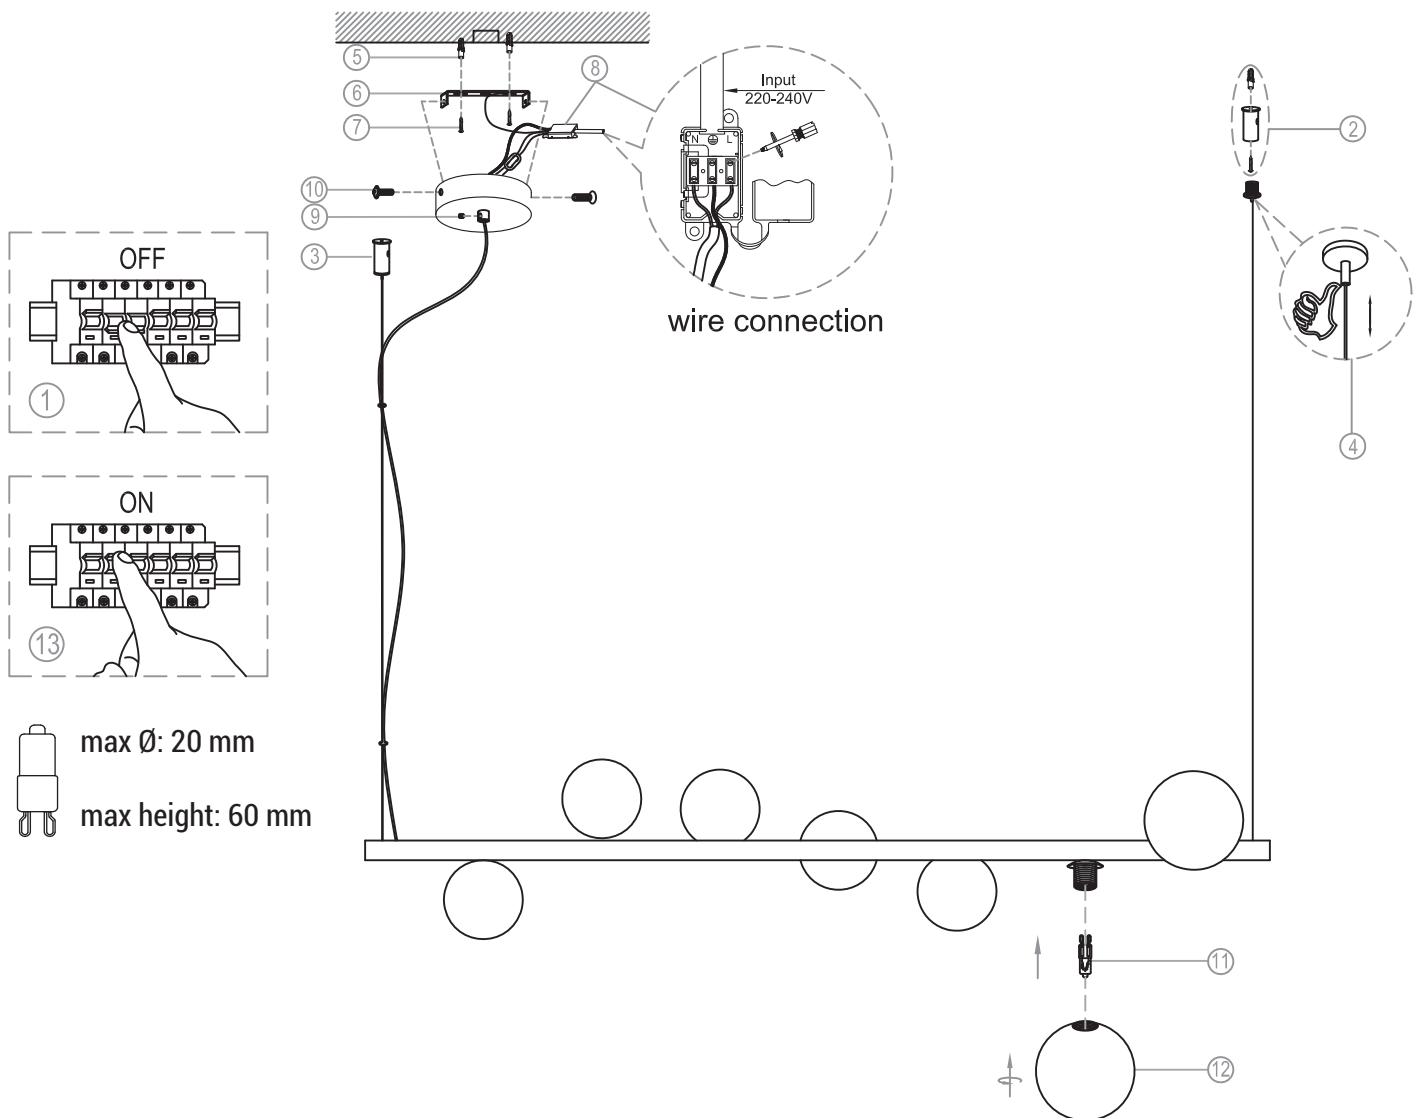

# miloox®

Model# 1744.98  
1744.269

G9 x7 x 40W MAX,  
220~240V 50/60Hz

Imported from Sforzin Illuminazione,  
Viale dell'industria 21.20037.Paderno  
Dugnano-Milano Italy.Made in China  
[www.miloox.it](http://www.miloox.it)

DESIGN: MARCO SPATTI