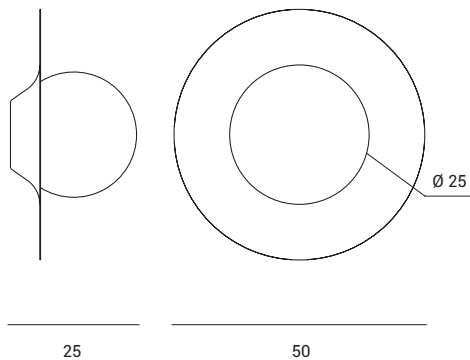

Lampada da parete o soffitto
in vetro soffiato bianco latte
diametro cm 25.
Montatura in ottone
spazzolato diametro cm 50.

Ceiling/wall lamp
made of milk white glass,
diameter: 25 cm.
Brushed brass support,
diameter: 50 cm.

Wand- oder Deckenleuchte aus
geblasenem milchweißem Glas,
Durchmesser 25 cm.
Gestell aus gebürstetem
Messing Durchmesser 50 cm.

HAT

Source

E27 LED

Power

1 x max 20w

1744.91