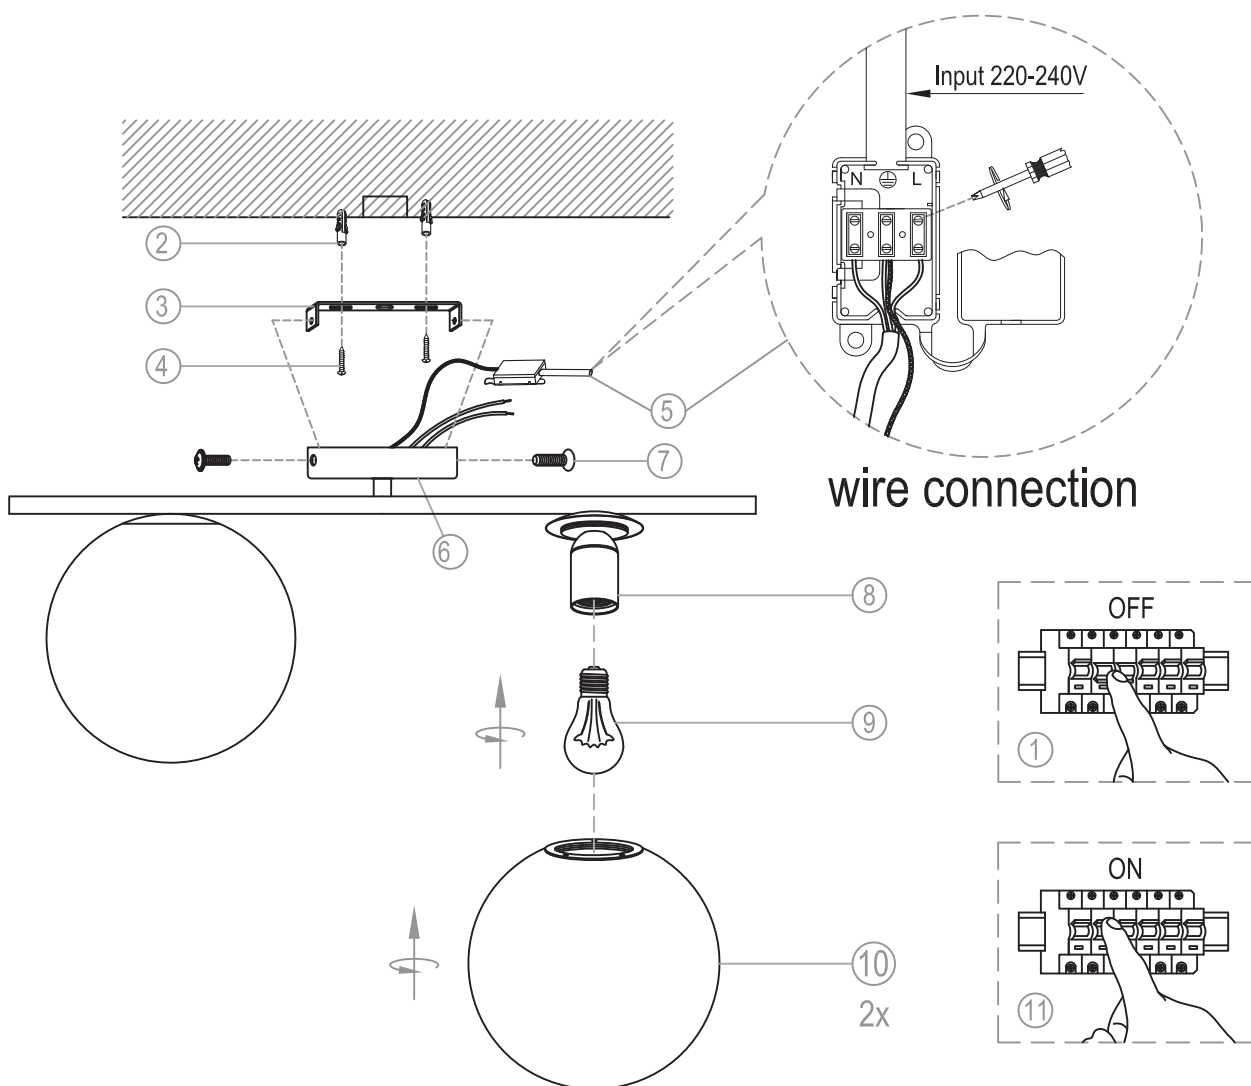

miloox[®]

Model# 1744.65
1744.201
1744.261

E27 x 2 x 40W MAX,
220~240V 50/60Hz

 max Ø: 50 mm
max height: 140 mm

Imported from Sforzin Illuminazione,
Viale dell'industria 21.20037.Paderno
Dugnano-Milano Italy.Made in China
www.miloox.it