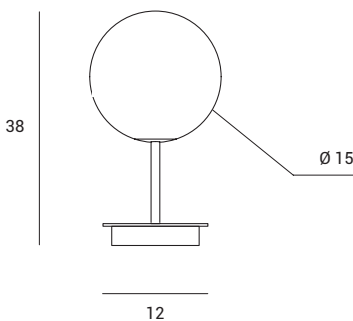

Lampada da tavolo a 1 luce
in vetro bianco latte.

Montatura verniciata nero (1744.199),
oro spazzolato e nero (1744.63),
ottanio (1744.259).

1-light table lamp
made of milk white glass.

Black painted support (1744.199),
brushed gold and black support (1744.63),
teal support 1744.259).

Tischleuchte mit 1 Licht
aus milchweißem Glas.

Gestell schwarz lackiert (1744.199),
goldfarbenen gebürstet und schwarz (1744.63),
Petrol (1744.259).

1744.199

1744.63

1744.259

JUGEN

1744.259

Source