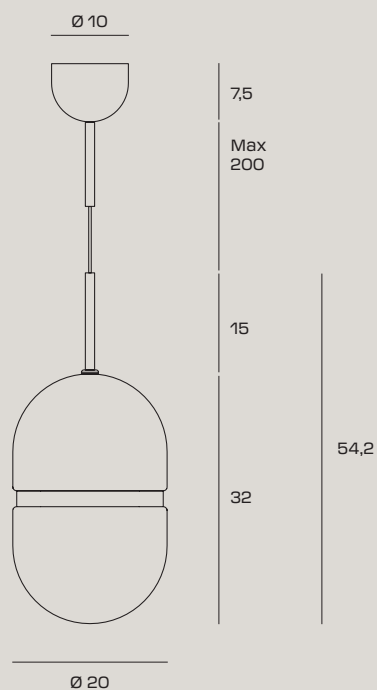

DOMU

SUSPENSION

Lampada da sospensione in bronzo.
Vetro bianco latte.
Attacco lampadina GX53.

Bronze pendant lamp.
Milk-white glass.
GX53 bulb socket.

Hängeleuchte aus Bronze.
Milchweißes Glas.
Lampenfassung GX53.

Suspension en bronze.
Verre blanc laiteux.
Douille ampoule GX53.

CODE	1744.385
COLOR	● Bronze

€ INCL VAT (22%)	207,00
€ EXCL VAT	169,67

LIGHT SOURCE

Source | GX53 LED | Power | 2 x max 10w