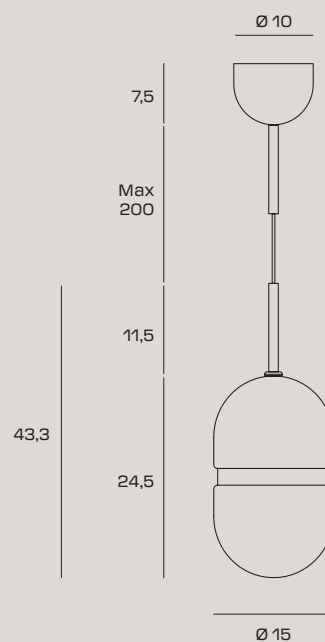

DOMU

SUSPENSION

Lampada da sospensione in bronzo.
Vetro bianco latte.
Attacco lampadina GX53.

Bronze pendant lamp.
Milk-white glass.
GX53 bulb socket.

Hängeleuchte aus Bronze.
Milchweißes Glas.
Lampenfassung GX53.

Suspension en bronze.
Verre blanc laiteux.
Douille ampoule GX53.

CODE	1744.384
COLOR	● Bronze

€ INCL VAT (22%)	153,00
€ EXCL VAT	125,41

LIGHT SOURCE

Source | GX53 LED | Power | 2 x max 10w