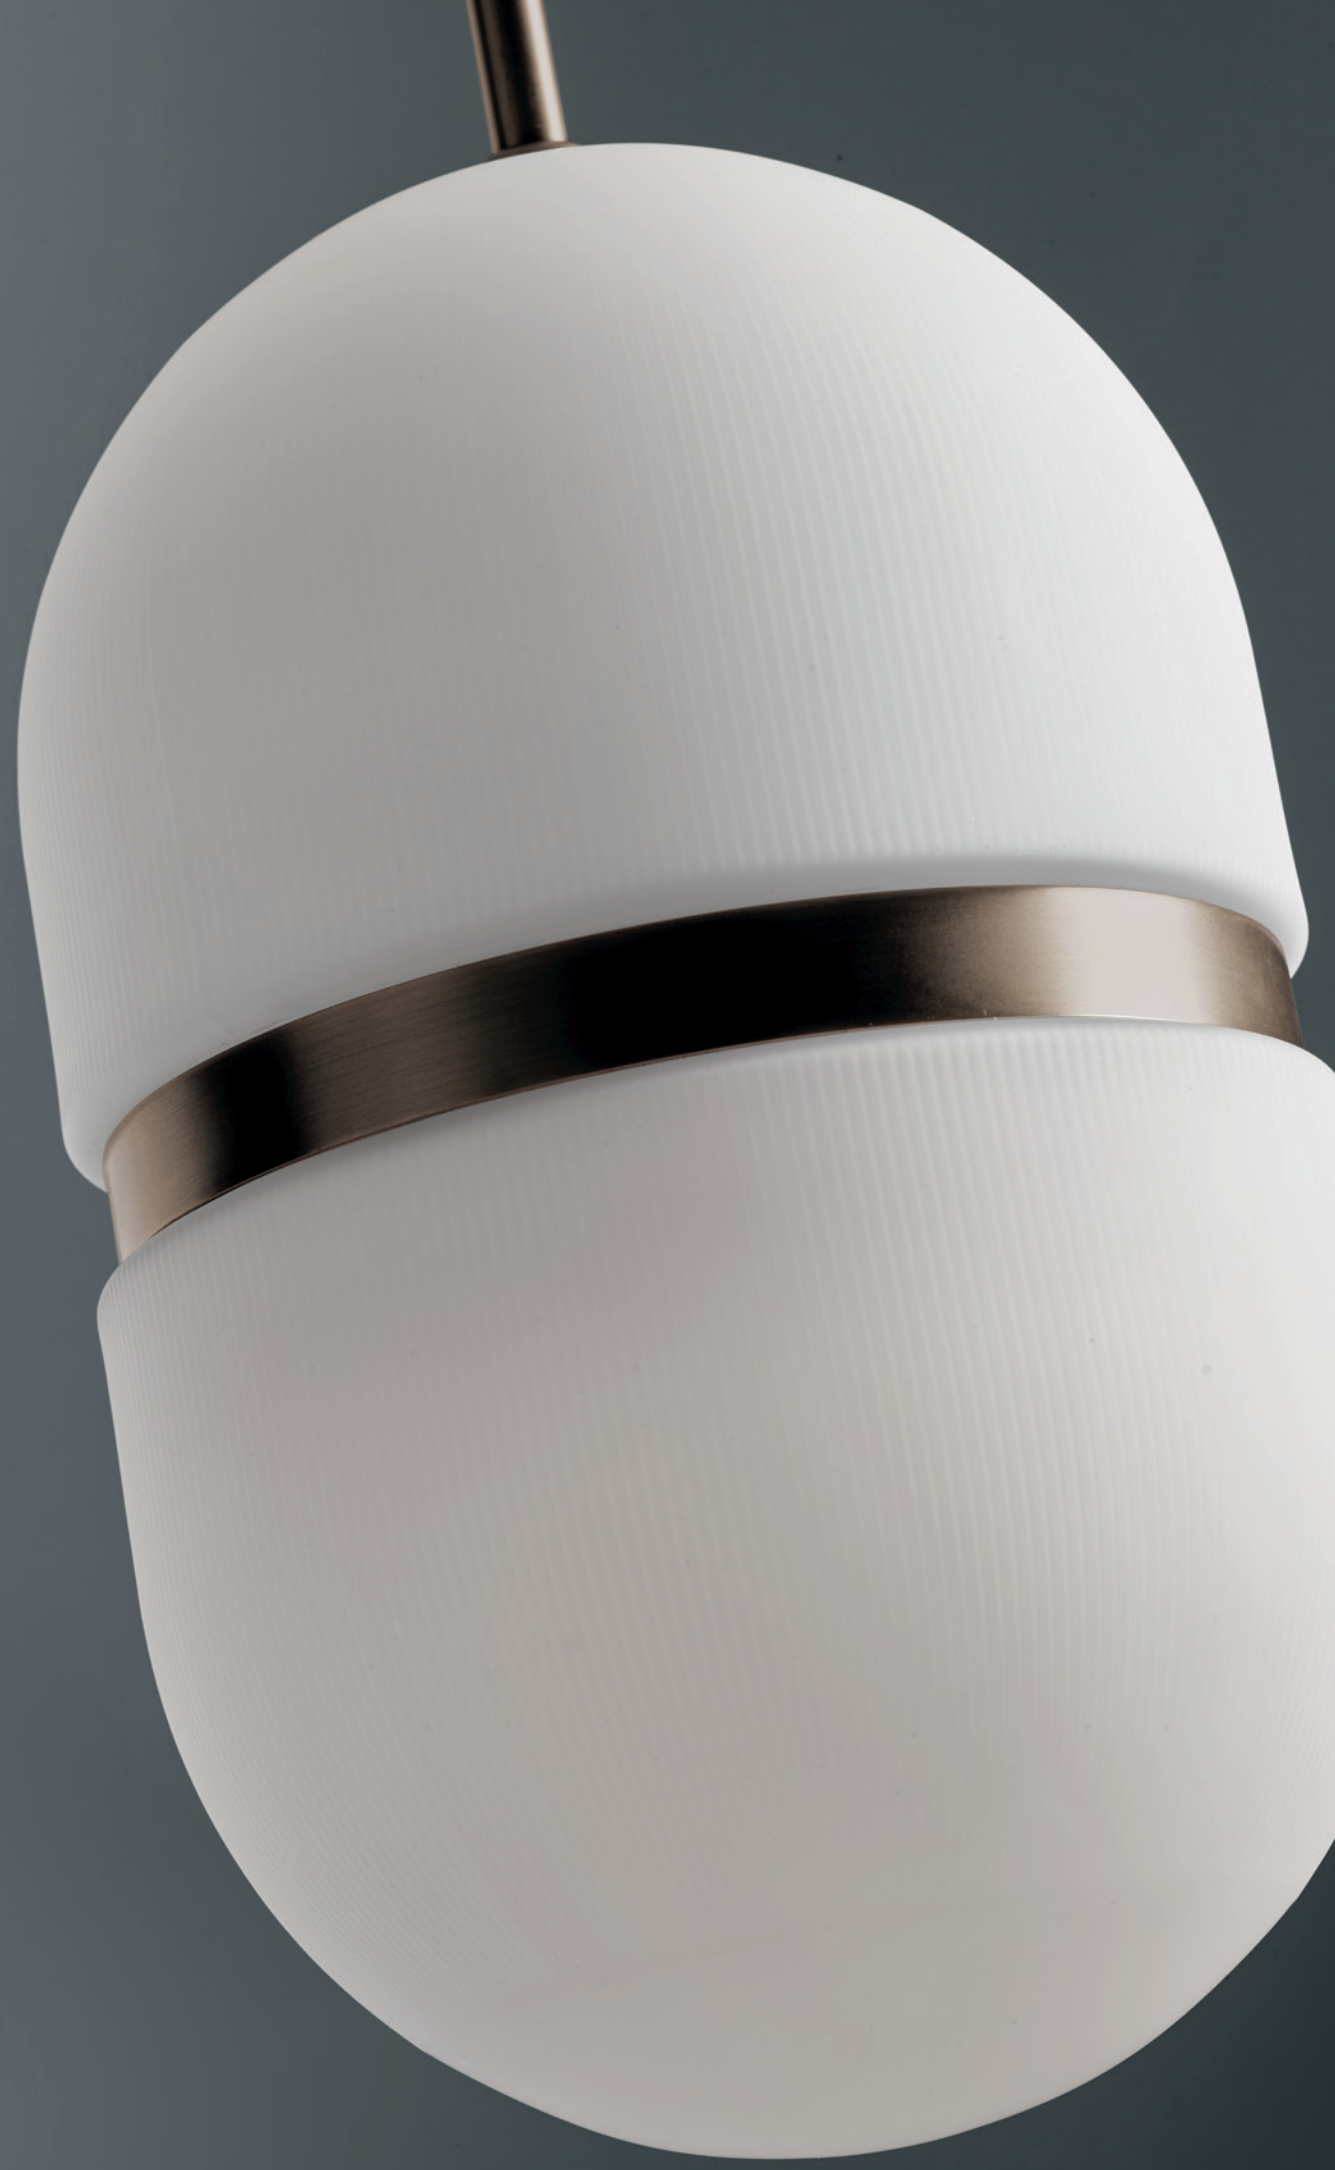

DOMU

SUSPENSION