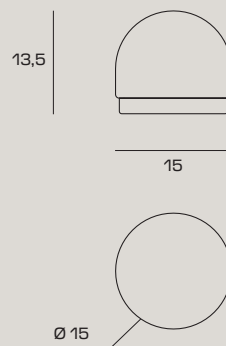

DOMU

TABLE

Lampada da tavolo in bronzo.
Vetro bianco latte.
Attacco lampadina GX53.

Bronze table lamp.
Milk-white glass.
GX53 bulb socket.

Tischlampe aus Bronze.
Milchweißes Glas.
Lampenfassung GX53.

Lampe de table en bronze.
Verre blanc laiteux.
Douille ampoule GX53.

CODE	1744.382
COLOR	Bronze

€ INCL VAT (22%)	111,00
€ EXCL VAT	90,98

LIGHT SOURCE

Source | GX53 LED DIMMABLE | Power | 1 x max 10w