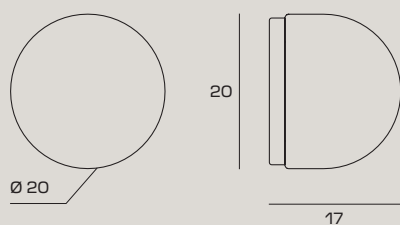

DOMU

WALL / CEILING LAMP

Lampada da parete o soffitto in bronzo.
Vetro bianco latte.
Attacco lampadina GX53.

Bronze wall or ceiling lamp.
Milk-white glass.
GX53 bulb socket.

Wand- oder Deckenleuchte aus Bronze.
Milchweißes Glas.
Lampenfassung GX53.

Applique ou plafonnier en bronze.
Verre blanc laiteux.
Douille ampoule GX53.

CODE 1744.381

COLOR Bronze

€ INCL VAT (22%) 119,00

€ EXCL VAT 97,54

LIGHT SOURCE

Source | GX53 LED | Power | 1 x max 10w