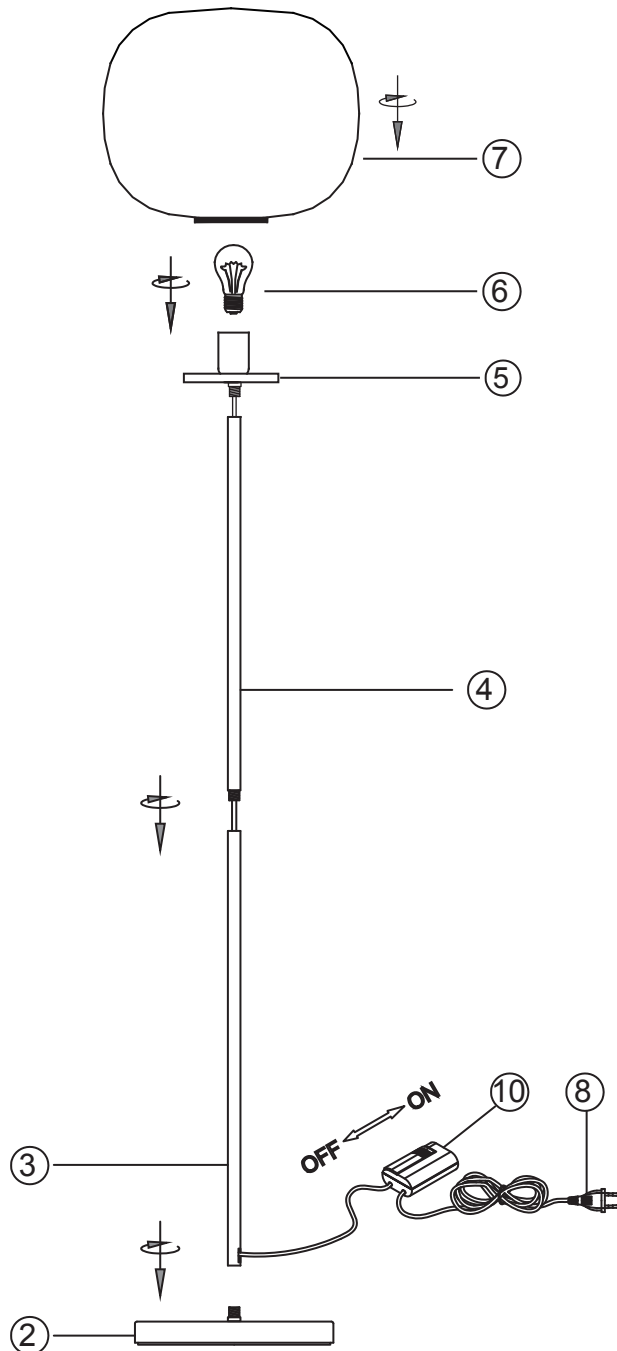

miloox[®]

Model: 1744.37

E27 x 1 x 40W MAX,
220~240V 50/60Hz

 max Ø: 65 mm
max height: 150 mm

Imported from Sforzin Illuminazione,
Viale dell'industria 21.20037.Paderno
Dugnano-Milano Italy.Made in China
www.miloox.it