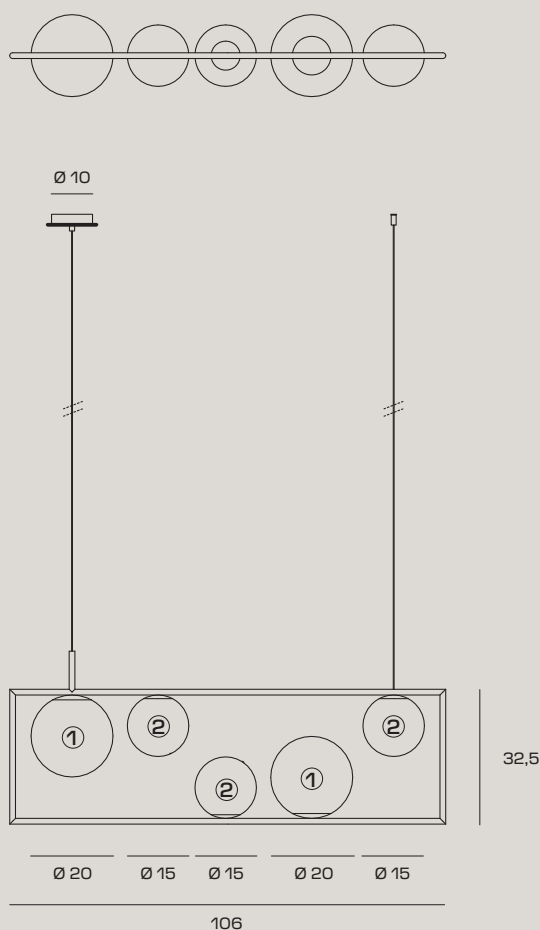

BUBBLE

SUSPENSION

Lampada a sospensione
con 5 luci in oro spazzolato
o acciaio spazzolato.
Vetri sfera soffiati colore opalino.

Pendant lamp
with 5 lights in brushed gold
or brushed steel.
Opaline blown sphere glass.

Pendelleuchte 5 Lichter in gebürstetem
Gold oder gebürstetem Stahl.
Opalfarbenes geblasenes Kugelglas.

Suspension à 5 points lumineux,
or brossé ou acier.
Sphère en verre soufflé
couleur opaline.

CODE	1744.343	1744.371
COLOR	Brushed Gold	Brushed Steel

€ INCL VAT (22%)	456,00	524,00
€ EXCL VAT	373,77	429,51

LIGHT SOURCE

Source E27 LED | Power 5 x max 20w
Max bulb size: ② : Ø50xH140mm
③ : Ø50xH90mm