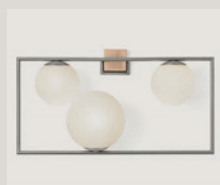

Ein rahmen mit blick auf die dynamik des lebens. in Buble bestehen strenge und lebendigkeit nebeneinander: der starre und rechteckige rahmen enthält und stützt eine reihe von blasen aus opalglas, geprägt durch vielfältige abmessungen und positionen. Die asymmetrie der lichtquellen unterteilt den raum, die proportionen zwischen ihnen sorgt für gleichgewicht, die gesamtheit macht Buble faszinierend und zeitlos.

Un cadre avec vue sur le dynamisme de la vie. La sévérité et la vivacité cohabitent dans Buble : le cadre, rigide et carré, contient et supporte une série de bulles en verre opalin, caractérisées par de multiples dimensions et positions. L'asymétrie des points lumineux ponctue l'espace, et leur proportion rétablit l'équilibre ; l'ensemble rend Buble fascinant et intemporel.

## WALL LAMP

Lampada da parete 3 luci  
in oro spazzolato o acciaio spazzolato  
e particolare in bronzo.  
Vetri sfera soffiati colore opalino.

3-light wall lamp,  
in brushed gold or brushed steel  
and bronze detail.  
Opaline blown sphere glass.

Wandleuchte 3 Lichter  
aus gebürstetem Gold oder  
gebürstetem Stahl mit Bronzedetails.  
Opalfarbenes geblasenes Kugelglas.

Applique 3 points lumineux  
or brossé ou acier brossé  
et détails en bronze.  
Sphère en verre soufflé  
couleur opaline.