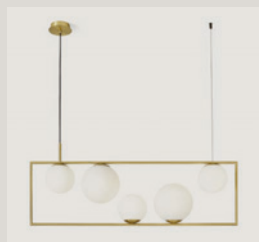

BUBBLE

SUSPENSION

Lampada a sospensione
con 5 luci in oro spazzolato
o acciaio spazzolato.
Vetri sfera soffiati colore opalino.

Pendant lamp
with 5 lights in brushed gold
or brushed steel.
Opaline blown sphere glass.

Pendelleuchte 5 Lichter in gebürstetem
Gold oder gebürstetem Stahl.
Opalfarbenes geblasenes Kugelglas.

Suspension à 5 points lumineux,
or brossé ou acier.
Sphère en verre soufflé
couleur opaline.

CODE	1744.343	1744.371
COLOR	● Brushed Gold	● Brushed Steel
€ INCL VAT (22%)	456,00	456,00
€ EXCL VAT	373,77	373,77

LIGHT SOURCE

Source E27 LED | Power 5 x max 20w

Max bulb size: ② : Ø50xH140mm

③ : Ø50xH90mm