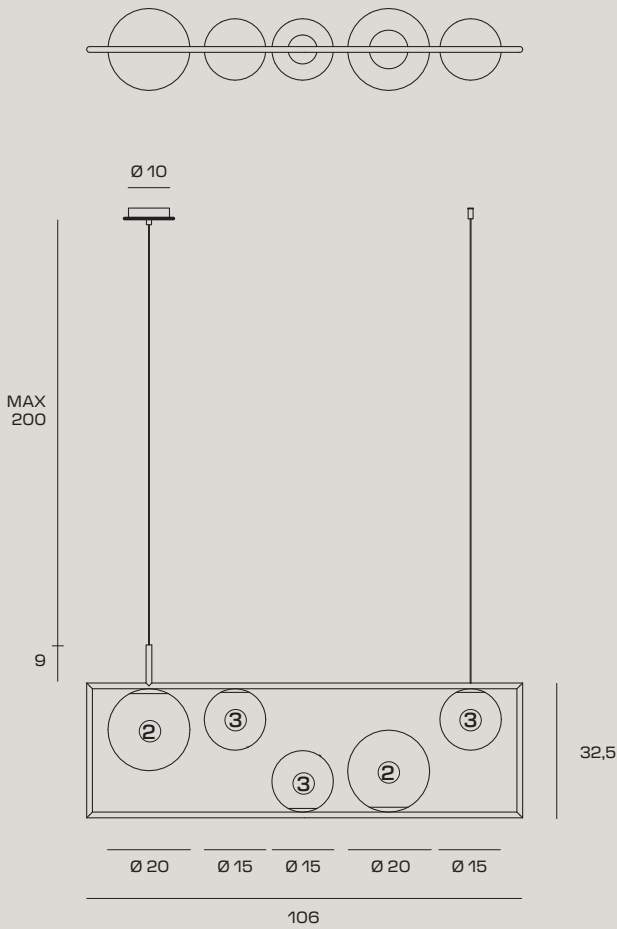

Ein rahmen mit blick auf die dynamik des lebens. in Buble bestehen strenge und lebendigkeit nebeneinander: der starre und rechteckige rahmen enthält und stützt eine reihe von blasen aus opalglas, geprägt durch vielfältige abmessungen und positionen. Die asymmetrie der lichtquellen unterteilt den raum, die proportionen zwischen ihnen sorgt für gleichgewicht, die gesamtheit macht Buble faszinierend und zeitlos.

Un cadre avec vue sur le dynamisme de la vie. La sévérité et la vivacité cohabitent dans Buble : le cadre, rigide et carré, contient et supporte une série de bulles en verre opalin, caractérisées par de multiples dimensions et positions. L'asymétrie des points lumineux ponctue l'espace, et leur proportion rétablit l'équilibre ; l'ensemble rend Buble fascinant et intemporel.

Pendelleuchte 5 Lichter in gebürstetem
Gold oder gebürstetem Stahl.
Opalfarbenes geblasenes Kugelglas.

Suspension à 5 points lumineux,
or brossé ou acier.
Sphère en verre soufflé
couleur opaline.

CODE	1744.343	1744.371
COLOR	● Brushed Gold	● Brushed Steel
€ INCL VAT (22%)	456,00	456,00
€ EXCL VAT	373,77	373,77

LIGHT SOURCE

Source E27 LED | Power 5 x max 20w

Max bulb size: ② : Ø50xH140mm

③ : Ø50xH90mm