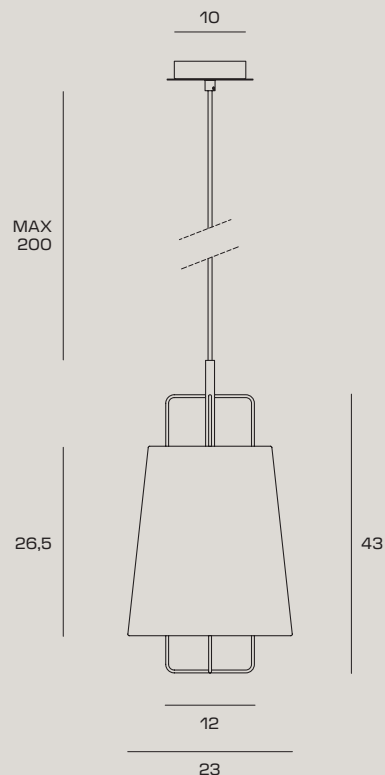

PYRA
SUSPENSION

PYRA

SUSPENSION

Lampada a sospensione
in tessuto color sabbia.
Struttura interna in tondino
finitura oro spazzolato.
Rosone in oro spazzolato.
Cavo di alimentazione nero 200 cm.
Lampadina installabile E27 a led.

Suspension lamp
in a sand-coloured fabric.
Inner round bar frame
with a brushed gold finish.
Brushed gold ceiling cover.
Black 200 cm power supply cord.
Compatible with E27 LED light bulbs.

Pendelleuchte
aus sandfarbenem Stoff.
Innere Struktur aus Rundstahl mit
goldfarbener gebürsteter Ausführung.
Baldachin goldfarben, gebürstet.
Stromkabel schwarz, 200 cm.
Einbaubares Leuchtmittel E27 mit LED.

CODICE | CODE | CODE 1744.320

COLORE | COLOR | FARBE ● Gold

PRICE € INCL VAT (22%) 162,00

PRICE € EXCL VAT 132,79

SORGENTE LUMINOSA | LIGHT SOURCE | LICHTQUELLE

Source E27 LED | Power 1 x max 20w

MAX BULB SIZE: Ø80xH120mm