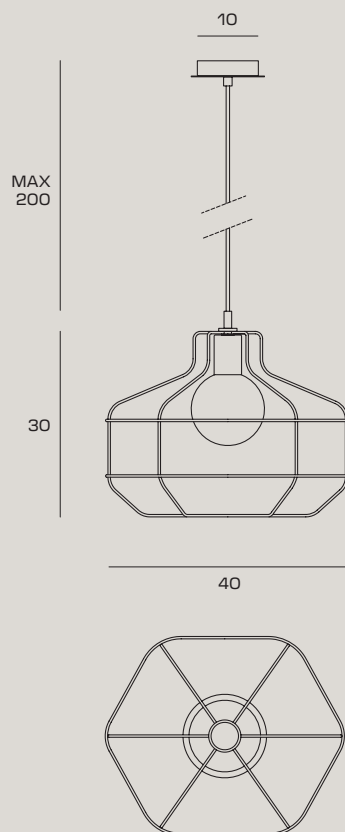

WIRE

SUSPENSION

Lampada a sospensione con struttura in tondino metallico finitura oro spazzolato o verniciata nero opaco. Diffusore interno in vetro opalino. Rosone in oro spazzolato o verniciato nero opaco. Cavo di alimentazione nero 200 cm. Lampadina installabile G9 a led.

Suspension lamp with metal rod frame in brushed gold or painted matte black finish. Internal opal glass diffuser. Brushed gold or painted black matte ceiling cover. Black 200 cm power supply cord. Compatible with G9 LED light bulbs.

Pendelleuchte mit Struktur aus Metalldraht mit goldfarbener gebürsteter Ausführung oder mattschwarzer Lackierung. Innerer Diffusor aus Opalglas. Baldachin goldfarben, gebürstet oder mit mattschwarzer Lackierung. Stromkabel schwarz, 200 cm. Einbaubares Leuchtmittel G9 mit LED.

CODICE | CODE | CODE	1744.319.Black	1744.319.Gold
COLORE | COLOR | FARBE	● Black	● Gold
PRICE € INCL VAT (22%)	186,00	198,00
PRICE € EXCL VAT	152,46	162,30

SORGENTE LUMINOSA | LIGHT SOURCE | LICHTQUELLE

Source G9 LED | Power 1 x max 10w

MAX BULB SIZE: Ø15xH80mm