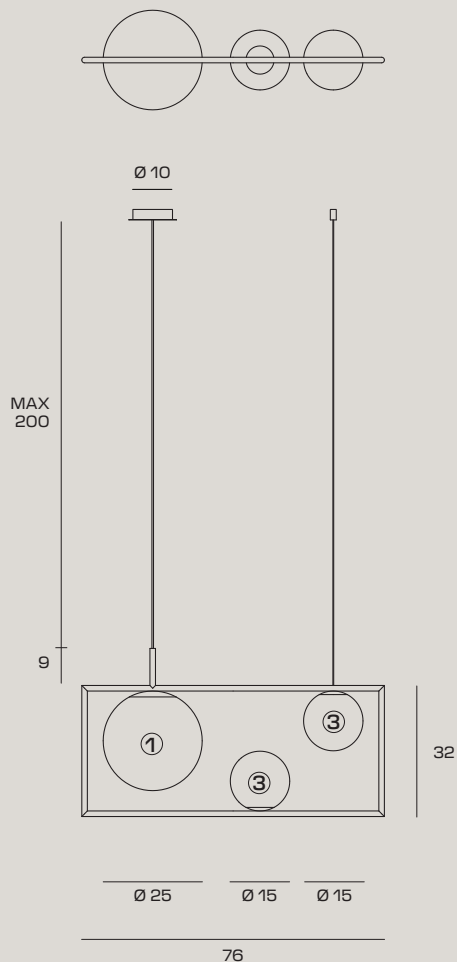

BUBBLE

SUSPENSION

Lampada a sospensione
con 3 luci in oro spazzolato
o acciaio spazzolato.
Vetri sfera soffiati colore opalino.

Pendant lamp with 3 lights
in brushed gold or brushed steel.
Opaline blown sphere glass..

Pendelleuchte 3 Lichter in gebürstetem
Gold oder gebürstetem Stahl.
Geblasenes Kugelglas in Opalfarbe

Suspension à 3 points lumineux,
or brossé ou acier.
Sphère en verre soufflé
couleur opaline

CODE	1744.318	1744.363
COLOR	Brushed Gold	Brushed Steel

€ INCL VAT (22%)	426,00	426,00
€ EXCL VAT	349,18	349,18

LIGHT SOURCE

Source E27 LED | Power 3 x max 20w
Max bulb size: ①: Ø65xH190mm
③: Ø50xH90mm