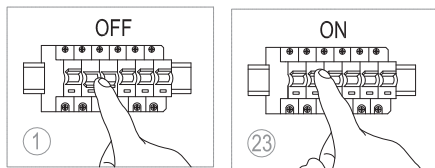

# miloox<sup>®</sup>

Model: 1744.318

wire connection

Imported from Miloox  
 a brand of Sforzin Illuminazione,  
 Viale dell'industria 21.20037.Paderno  
 Dugnano-Milano-Italy  
 Made in China  
 DESIGN: ARCH.DAVIDE NEGRI