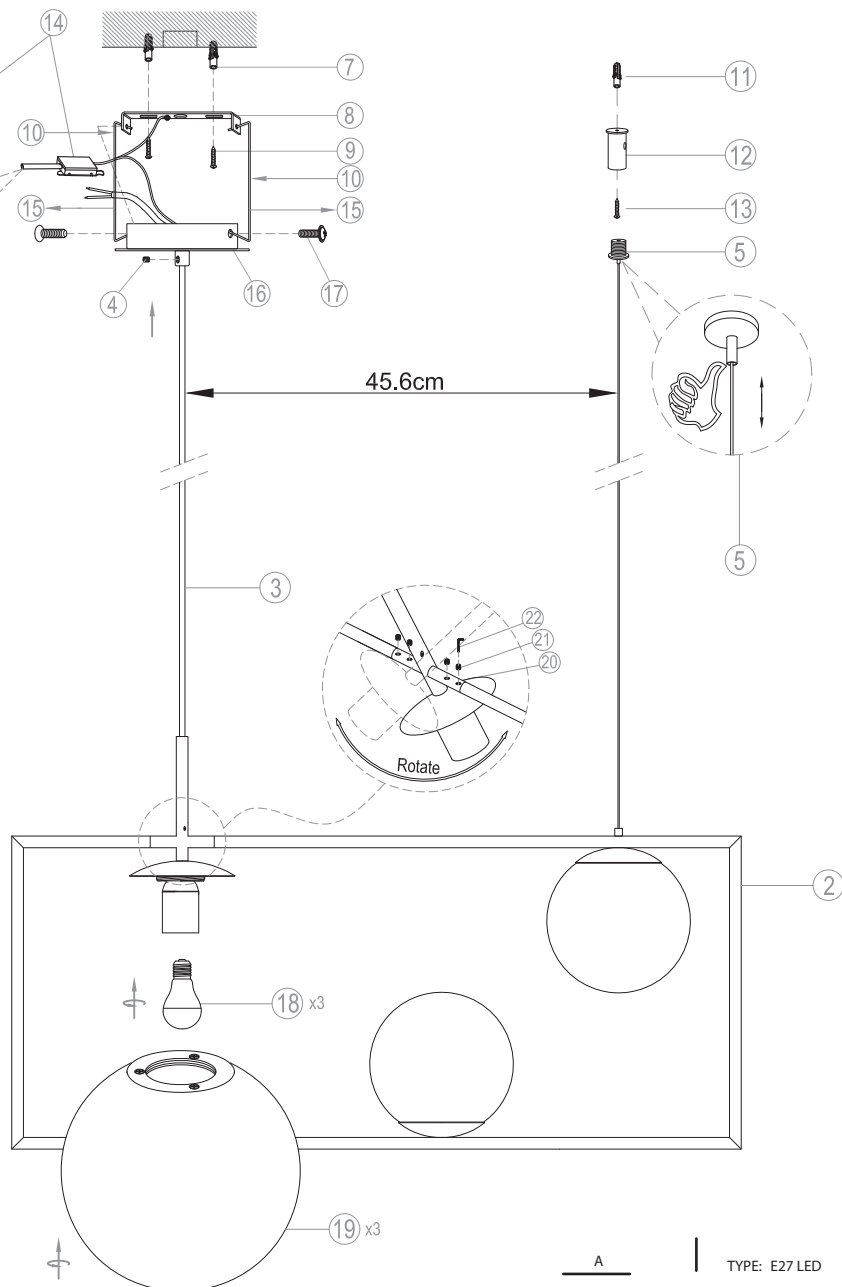

# miloox<sup>®</sup>

Model: 1744.318

wire connection

Imported from Miloox  
 a brand of Sforzin Illuminazione,  
 Viale dell'industria 21.20037.Paderno  
 Dugnano-Milano-Italy  
 Made in China  
 DESIGN: ARCH.DAVIDE NEGRI