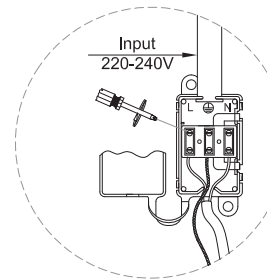

# miloox<sup>®</sup>

Model: 1744.318

wire connection

Imported from Miloox  
 a brand of Sforzin Illuminazione,  
 Viale dell'industria 21.20037.Paderno  
 Dugnano-Milano-Italy  
 Made in China  
 DESIGN: ARCH.DAVIDE NEGRI