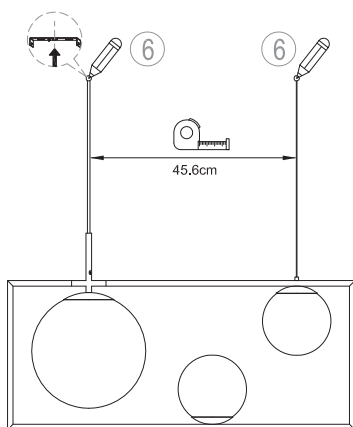

# miloox<sup>®</sup>

Model: 1744.318

wire connection

Imported from Miloox  
 a brand of Sforzin Illuminazione,  
 Viale dell'industria 21.20037.Paderno  
 Dugnano-Milano-Italy  
 Made in China  
 DESIGN: ARCH.DAVIDE NEGRI