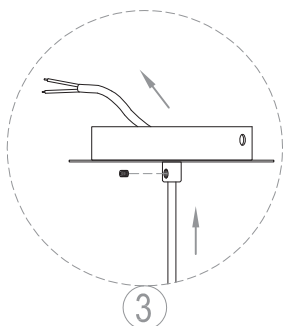

# miloox<sup>®</sup>

Model: 1744.318

wire connection

Imported from Miloox  
 a brand of Sforzin Illuminazione,  
 Viale dell'industria 21.20037.Paderno  
 Dugnano-Milano-Italy  
 Made in China  
 DESIGN: ARCH.DAVIDE NEGRI