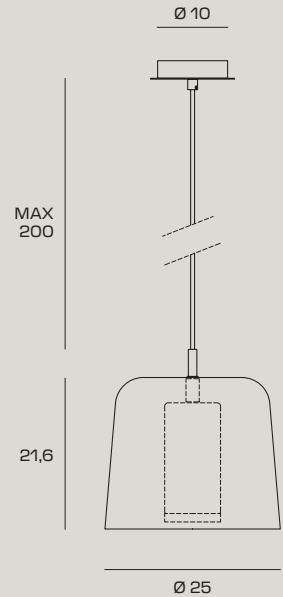

FRIDA

SUSPENSION

Lampada a sospensione in vetro borosilicato color verde prato, azzurro cielo o sabbia. Diffusore interno in vetro borosilicato sabbato. Stelo e rosone in oro spazzolato. Cavo di alimentazione nero 200 cm. Lampadina installabile G9 a led.

Borosilicate glass suspension lamp available in field green, sky blue or sand. Internal frosted borosilicate glass diffuser. Brushed gold lamp stem and ceiling cover. Black 200 cm power supply cord. Compatible with G9 LED light bulbs.

Pendelleuchte aus Borosilikatglas in der Farbe Wiesengrün, Himmelblau oder Sand. Innerer Diffusor aus sandgestrahltem Borosilikatglas. Pendelrohr und Baldachin goldfarben, gebürstet. Stromkabel schwarz, 200 cm. Einbaubares Leuchtmittel G9 mit LED.

Suspension en verre borosilicate vert gazon, bleu ciel ou sable. Diffuseur interne en verre borosilicate sablé. Tige et rosace finition en or brossé. Câble d'alimentation noir 200 cm. Possibilité d'installer 1 ampoule LED G9.

CODE	1744.317.Blu sky	1744.317.Light green	1744.317.Sand
COLOR	Blu Sky	Light green	Sand
€ INCL VAT (22%)	180,00	180,00	180,00
€ EXCL VAT	147,54	147,54	147,54

LIGHT SOURCE

Source G9 LED | Power 1 x max 10w
Max bulb size: Ø21xH100mm