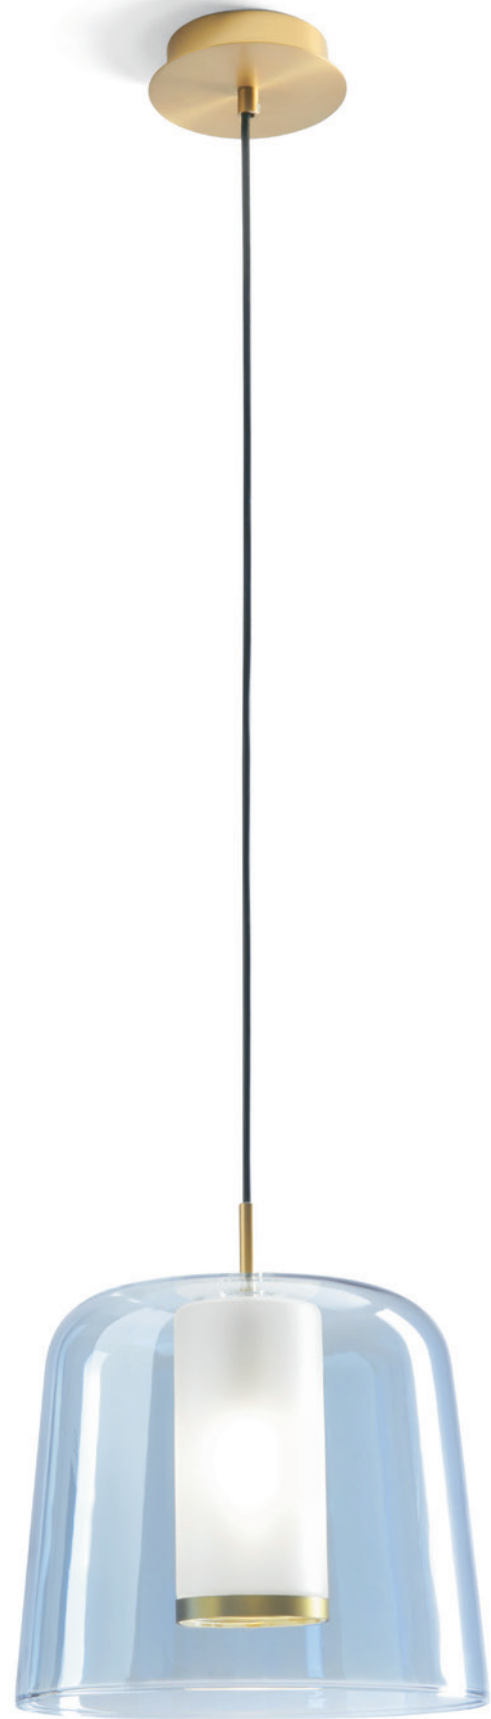

FRIDA

SUSPENSION