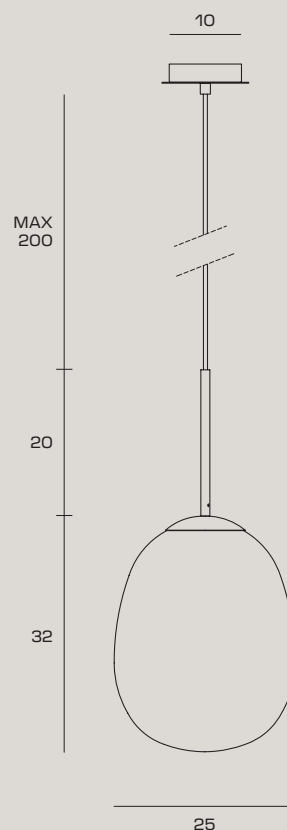

DROP

SUSPENSION

Lampada a sospensione con struttura e rosone con finitura oro spazzolato oppure verniciata nero opaco. Diffusore in vetro opalino. Cavo di alimentazione nero 200 cm. Lampadina installabile E27 a led.

Suspension lamp with brushed gold or painted matte black frame and ceiling cover. Opal glass diffuser. Black 200 cm power supply cord. Compatible with E27 LED light bulbs.

Pendelleuchte mit Struktur und Baldachin mit goldfarbener gebürsteter Ausführung oder mit mattschwarzer Lackierung. Diffusor aus Opalglas. Stromkabel schwarz, 200 cm. Einbaubares Leuchtmittel E27 mit LED.

CODICE | CODE | CODE	1744.316.Black	1744.316.Gold
COLORE | COLOR | FARBE	● Black	● Gold
PRICE € INCL VAT (22%)	168,00	180,00
PRICE € EXCL VAT	137,70	147,54

SORGENTE LUMINOSA | LIGHT SOURCE | LICHTQUELLE

Source E27 LED | Power 1 x max 20w

MAX BULB SIZE: Ø75xH240mm