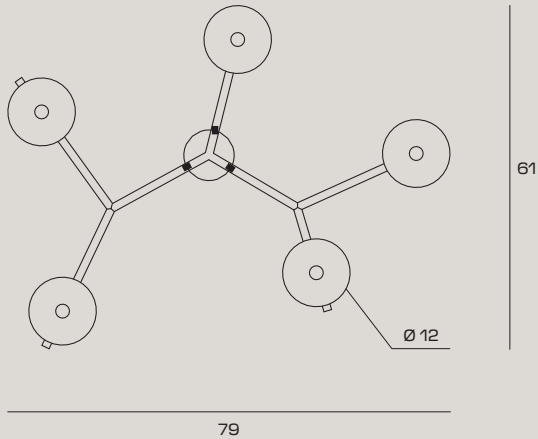

CAMELY

WALL CEILING

Lampada a soffitto con diffusori in vetro borosilicato trasparente. Diffusori interni in vetro borosilicato sabbiato. Struttura in metallo con finitura oro spazzolato. Rosone in metallo finitura oro spazzolato. Lampadine installabili 5 x G9 led.

Suspension lamp with transparent borosilicate glass diffusers. Internal frosted borosilicate glass diffusers. Metal frame with a brushed gold finish. Brushed gold metal ceiling cover. Compatible with 5 x G9 LED light bulbs.

Deckenleuchte mit Diffusoren aus transparentem Borosilikatglas. Innere Diffusoren aus sandgestrahltem Borosilikatglas. Metallstruktur mit goldfarbener gebürsteter Ausführung. Baldachin aus Metall mit goldfarbener gebürsteter Ausführung. Einbaubare Leuchtmittel 5 x G9 mit LED.

CODICE | CODE | CODE 1744.310

COLORE | COLOR | FARBE ● Gold

PRICE € INCL VAT (22%) 394,00

PRICE € EXCL VAT 322,95

SORGENTE LUMINOSA | LIGHT SOURCE | LICHTQUELLE

Source G9 LED | Power 5 x max 10w

MAX BULB SIZE: Ø18xH68mm