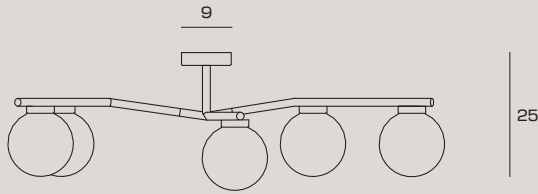

CAMELY

WALL CEILING

Lampada a soffitto con diffusori in vetro borosilicato trasparente. Diffusori interni in vetro borosilicato sabbiato. Struttura in metallo con finitura oro spazzolato. Rosone in metallo finitura oro spazzolato. Lampadine installabili 5 x G9 led.

Suspension lamp with transparent borosilicate glass diffusers. Internal frosted borosilicate glass diffusers. Metal frame with a brushed gold finish. Brushed gold metal ceiling cover. Compatible with 5 x G9 LED light bulbs.

Deckenleuchte mit Diffusoren aus transparentem Borosilikatglas. Innere Diffusoren aus sandgestrahltem Borosilikatglas. Metallstruktur mit goldfarbener gebürsteter Ausführung. Baldachin aus Metall mit goldfarbener gebürsteter Ausführung. Einbaubare Leuchtmittel 5 x G9 mit LED.

CODICE | CODE | CODE 1744.310

COLORE | COLOR | FARBE ● Gold

PRICE € INCL VAT (22%) 394,00

PRICE € EXCL VAT 322,95

SORGENTE LUMINOSA | LIGHT SOURCE | LICHTQUELLE

Source G9 LED | Power 5 x max 10w

MAX BULB SIZE: Ø18xH68mm