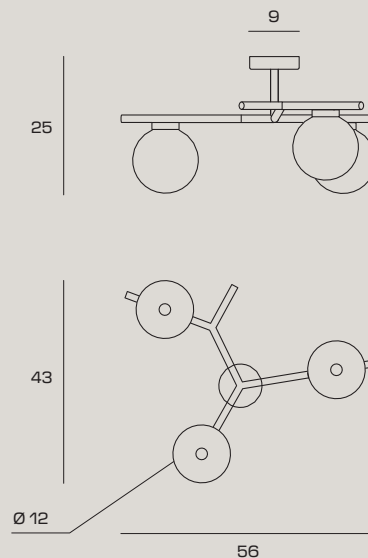

CAMELY

WALL CEILING

CAMELY

WALL CEILING

Lampada a soffitto con diffusori in vetro borosilicato trasparente. Diffusori interni in vetro borosilicato sabbciato. Struttura in metallo con finitura oro spazzolato. Rosone in metallo finitura oro spazzolato. Lampadine installabili 3 x G9 led.

CODICE | CODE | CODE 1744.309

COLORE | COLOR | FARBE ● Gold

PRICE € INCL VAT (22%) 287,00

PRICE € EXCL VAT 235,25

SORGENTE LUMINOSA | LIGHT SOURCE | LICHTQUELLE

Source G9 LED | Power 3 x max 10w

MAX BULB SIZE: Ø18xH68mm