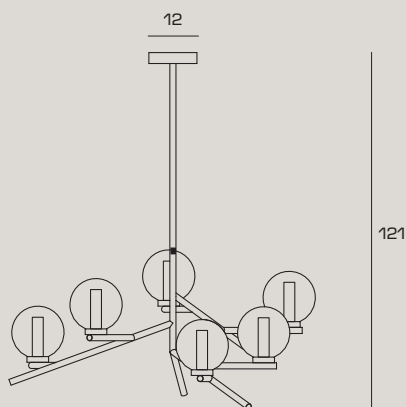

CAMELY

SUSPENSION

CAMELY

SUSPENSION

CAMELY

SUSPENSION

Lampada a sospensione con diffusori in vetro borosilicato trasparente.
Diffusori interni in vetro borosilicato sabbiato.
Struttura in metallo con finitura oro spazzolato.
Rosone in metallo finitura oro spazzolato.
Lampadine installabili 6 x G9 led.