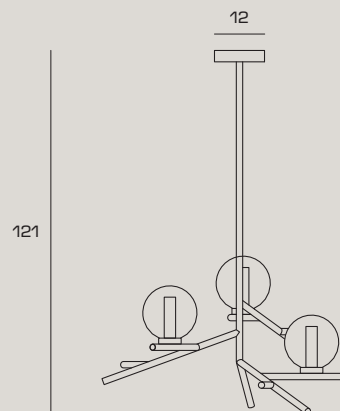

CAMELY

SUSPENSION

Lampada a sospensione con diffusori in vetro borosilicato trasparente.

Diffusori interni in vetro borosilicato sabbiato.

Struttura in metallo con finitura oro spazzolato.

Rosone in metallo finitura oro spazzolato.

Lampadine installabili 3 x G9 led.

Suspension lamp with transparent borosilicate glass diffusers.

Internal frosted borosilicate glass diffusers.

Metal frame with a brushed gold finish.

Brushed gold metal ceiling cover.

Compatible with 3 x G9 LED light bulbs.

Pendelleuchte mit Diffusoren aus transparentem Borosilikatglas.

Metallstruktur mit goldfarbener gebürsteter Ausführung.

Einbaubare Leuchtmittel 3 x G9 mit LED.

121

12

53