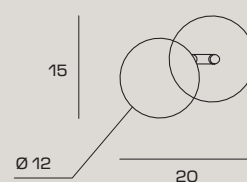

CAMELY

TABLE

Lampada da tavolo con diffusore in vetro borosilicato trasparente. Diffusore interno in vetro borosilicato sabbiato. Struttura in metallo con finitura oro spazzolato. Base in metallo finitura oro spazzolato. Lampadina installabile 1 x G9 led dimmerabile. Cavo di alimentazione nero 150 cm.

Table lamp with transparent borosilicate glass diffuser. Internal frosted borosilicate glass diffuser. Brushed gold metal ceiling cover. Brushed gold metal base. Compatible with 1 x dimmable G9 LED light bulb. Black 150 cm power supply cord.

Tischleuchte mit Diffusor aus transparentem Borosilikatglas. Innerer Diffusor aus sandgestrahltem Borosilikatglas. Metallstruktur mit goldfarbener gebürsteter Ausführung. Sockel aus Metall mit goldfarbener gebürsteter Ausführung. Einbaubares Leuchtmittel 1 x G9 mit LED, dimmbar. Stromkabel schwarz, 150 cm.

CODICE | CODE | CODE 1744.305

COLORE | COLOR | FARBE ● Gold

PRICE € INCL VAT (22%) 124,00

PRICE € EXCL VAT 101,64

SORGENTE LUMINOSA | LIGHT SOURCE | LICHTQUELLE

Source G9 LED DIMMABLE | Power 1 x max 10w

MAX BULB SIZE: Ø18xH68mm