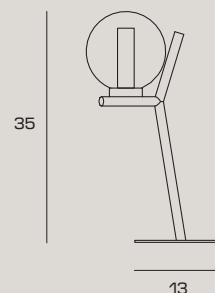

CAMELY

TABLE

Lampada da tavolo con diffusore in vetro borosilicato trasparente. Diffusore interno in vetro borosilicato sabbiato. Struttura in metallo con finitura oro spazzolato. Base in metallo finitura oro spazzolato. Lampadina installabile 1 x G9 led dimmerabile. Cavo di alimentazione nero 150 cm.

Table lamp with transparent borosilicate glass diffuser. Internal frosted borosilicate glass diffuser. Brushed gold metal ceiling cover. Brushed gold metal base. Compatible with 1 x dimmable G9 LED light bulb. Black 150 cm power supply cord.

Tischleuchte mit Diffusor aus transparentem Borosilikatglas. Innerer Diffusor aus sandgestrahltem Borosilikatglas. Metallstruktur mit goldfarbener gebürsteter Ausführung. Sockel aus Metall mit goldfarbener gebürsteter Ausführung. Einbaubares Leuchtmittel 1 x G9 mit LED, dimmbar. Stromkabel schwarz, 150 cm.

CODICE | CODE | CODE 1744.305

COLORE | COLOR | FARBE ● Gold

PRICE € INCL VAT (22%) 124,00

PRICE € EXCL VAT 101,64

SORGENTE LUMINOSA | LIGHT SOURCE | LICHTQUELLE

Source G9 LED DIMMABLE | Power 1 x max 10w

MAX BULB SIZE: Ø18xH68mm