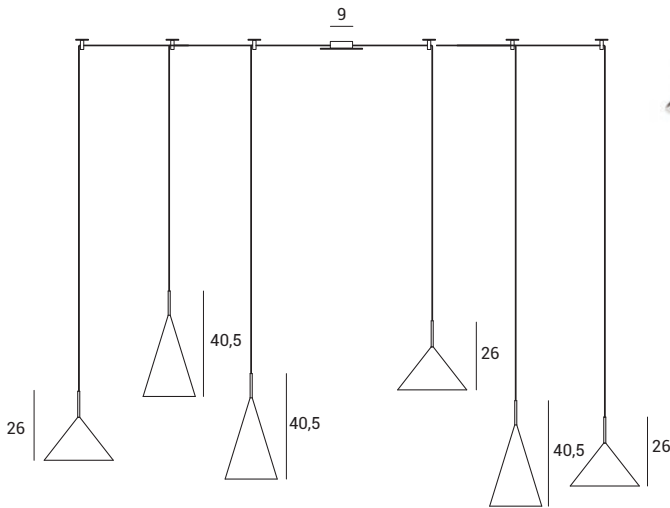

Lampada a sospensione a 6 luci in metallo verniciato a polvere: colore esterno nero soft touch, interno bianco. Stelo in ottone spazzolato. Dotata di Kit di decentramento e cavi di alimentazione altezza 200 cm. È possibile configurare una sospensione mixando le lampade della serie Samoi (1744.108; 1744.109; 1744.110) a fianco un esempio.

6-light suspension lamp made of powder-painted metal: soft-touch black on the outside, white on the inside. Brushed brass rod. With shifting kit and 200 cm long power supply cord. You can configure a suspension by mixing the Samoi series lamps (1744.108; 1744.109; 1744.110) as shown in the example to the side.

Hängeleuchte mit 6 Lichtern aus pulverbeschichtetem Metall: Außenfarbe schwarz soft touch, Innenfarbe weiß. Schaft aus gebürstetem Messing. Mit Dezentralisierungskit und Stromkabeln, Höhe 200 cm. Es kann eine Hängeleuchte konfiguriert werden, indem die Leuchten der Samoi-Serie (1744.108; 1744.109; 1744.110) gemischt werden. Hier ist ein Beispiel.