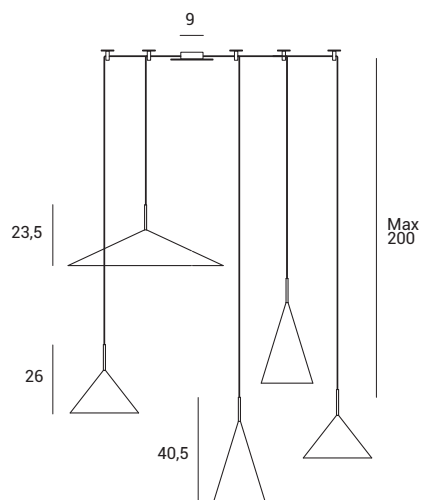

Lampada a sospensione a 5 luci in metallo verniciato a polvere: colore esterno nero soft touch, interno bianco. Stelo in ottone spazzolato. Dotata di Kit di decentramento e cavi di alimentazione altezza 200 cm. È possibile configurare una sospensione mixando le lampade della serie Samoi (1744.108; 1744.109; 1744.110) a fianco un esempio.

5-light suspension lamp made of powder-painted metal: soft-touch black on the outside, white on the inside. Brushed brass rod. With shifting kit and 200 cm long power supply cord. You can configure a suspension by mixing the Samoi series lamps (1744.108; 1744.109; 1744.110) as shown in the example to the side.

Hängeleuchte mit 5 Lichtern aus pulverbeschichtetem Metall: Außenfarbe schwarz soft touch, Innenfarbe weiß. Schaft aus gebürstetem Messing. Mit Dezentralisierungskit und Stromkabeln, Höhe 200 cm. Es kann eine Hängeleuchte konfiguriert werden, indem die Leuchten der Samoi-Serie (1744.108; 1744.109; 1744.110) gemischt werden. Hier ist ein Beispiel.

# SAMOI

1744.300.KIT

Source

E27 LED

Power

5 x max 20w