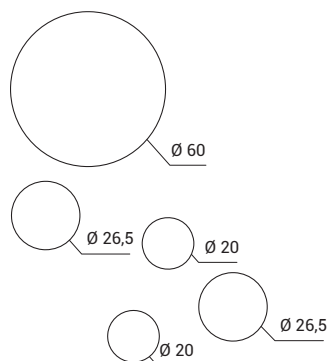

Lampada a sospensione a 5 luci in metallo verniciato a polvere: colore esterno nero soft touch, interno bianco. Stelo in ottone spazzolato. Dotata di Kit di decentramento e cavi di alimentazione altezza 200 cm. È possibile configurare una sospensione mixando le lampade della serie Samoi (1744.108; 1744.109; 1744.110) a fianco un esempio.

5-light suspension lamp made of powder-painted metal: soft-touch black on the outside, white on the inside. Brushed brass rod. With shifting kit and 200 cm long power supply cord. You can configure a suspension by mixing the Samoi series lamps (1744.108; 1744.109; 1744.110) as shown in the example to the side.

Hängeleuchte mit 5 Lichtern aus pulverbeschichtetem Metall: Außenfarbe schwarz soft touch, Innenfarbe weiß. Schaft aus gebürstetem Messing. Mit Dezentralisierungskit und Stromkabeln, Höhe 200 cm. Es kann eine Hängeleuchte konfiguriert werden, indem die Leuchten der Samoi-Serie (1744.108; 1744.109; 1744.110) gemischt werden. Hier ist ein Beispiel.

# SAMOI

1744.300.KIT

Source

E27 LED

Power

5 x max 20w