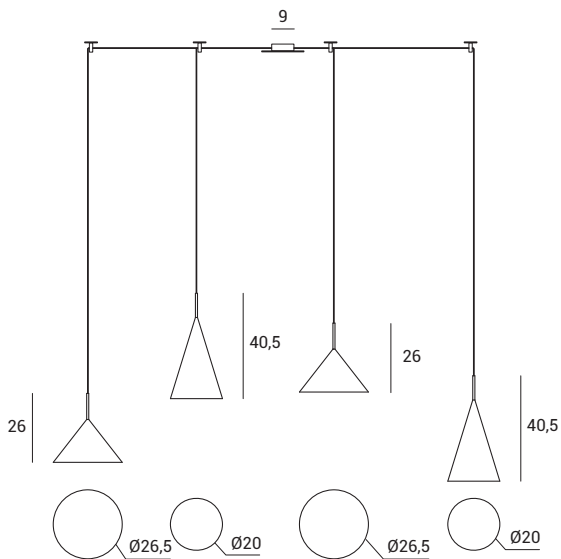

Lampada a sospensione a 4 luci in metallo verniciato a polvere: colore esterno nero soft touch, interno bianco. Stelo in ottone spazzolato. Dotata di Kit di decentramento e cavi di alimentazione altezza 120 cm. È possibile configurare una sospensione mixando le lampade della serie Samoi (1744.108; 1744.109; 1744.110) a fianco un esempio.

4-light suspension lamp made of powder-painted metal: soft-touch black on the outside, white on the inside. Brushed brass rod. With shifting kit and 120 cm long power supply cord. You can configure a suspension by mixing the Samoi series lamps (1744.108; 1744.109; 1744.110) as shown in the example to the side.

Hängeleuchte mit 4 Lichtern aus pulverbeschichtetem Metall: Außenfarbe schwarz soft touch, Innenfarbe weiß. Schaft aus gebürstetem Messing. Mit Dezentralisierungskit und Stromkabeln, Höhe 120 cm. Es kann eine Hängeleuchte konfiguriert werden, indem die Leuchten der Samoi-Serie (1744.108; 1744.109; 1744.110) gemischt werden. Hier ist ein Beispiel.