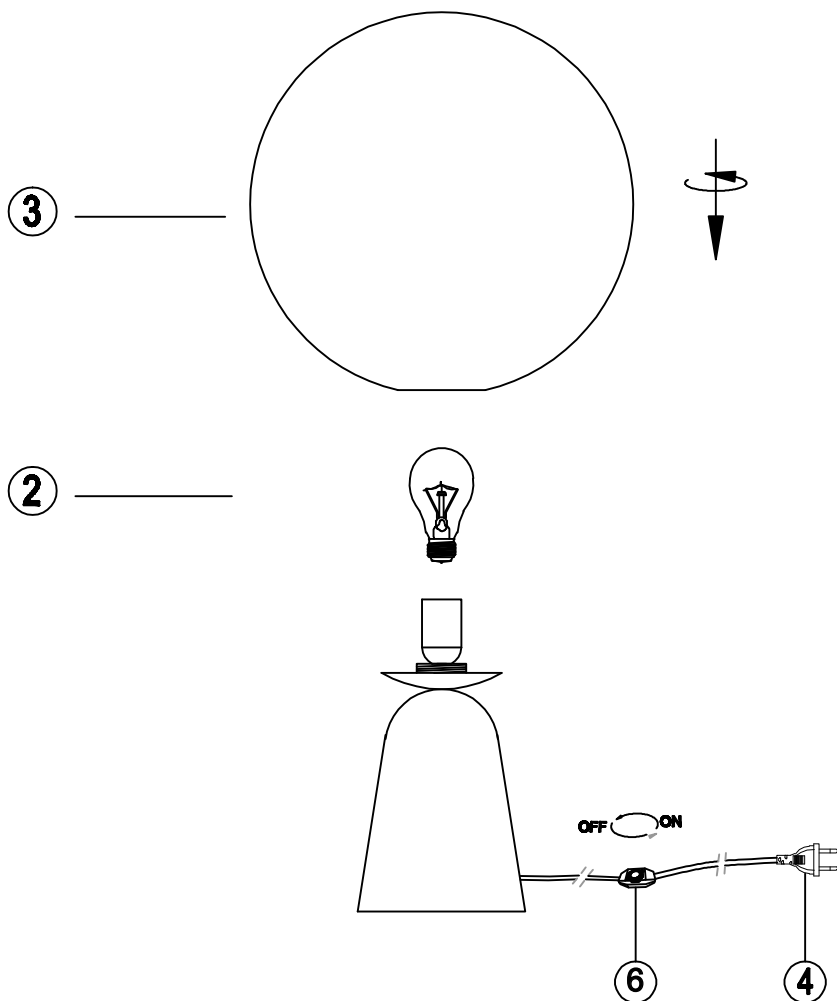

# miloox®

Model: 1744.296

E27 LED x 1 x 20W MAX,  
220~240V 50/60Hz

 max Ø: 65 mm  
max height: 240 mm

Imported from Sforzin Illuminazione,  
Viale dell'industria 21.20037.Paderno  
Dugnano-Milano Italy.Made in China  
[www.miloox.it](http://www.miloox.it)

DESIGN: ARCH.DAVIDE NEGRI