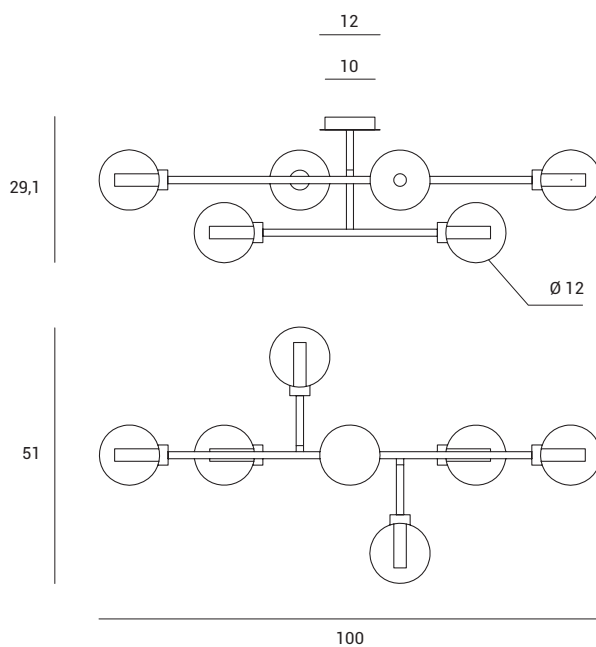

Lampada da parete/soffitto a 6 luci
in vetro borosilicato trasparente
e cilindro satinato.
Montatura in ottone spazzolato.

6-light wall/ceiling lamp made of
transparent borosilicate glass
and satin-finish cylinder.
Brushed brass support.

Wand-/Deckenleuchte mit
6 Lichtern aus transparentem
Borosilikatglas und satiniertem Zylinder.
Gestell aus gebürstetem Messing.

DOM

Source

G9

Power

6 x max 28w

1744.286