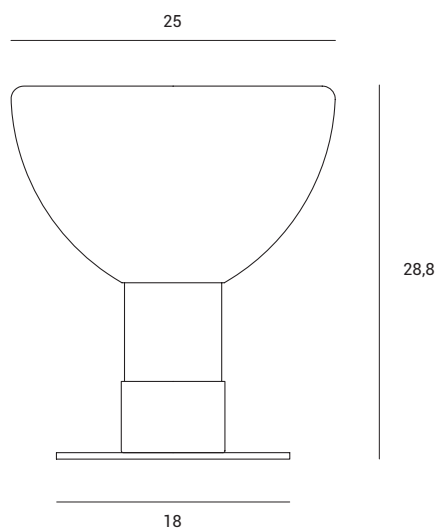

Lampada da tavolo a 2 luci  
in vetro soffiato trasparente esterno  
e bianco latte interno.  
Montatura in metallo verniciato nero.  
Cavo dotato di dimmer.

2-light table lamp  
made of transparent  
blown glass on the outside  
and milk white glass on the inside.  
Black painted metal support.  
Cable with dimmer.

Tischleuchte mit 2 Lichtern  
aus geblasenem Glas, außen  
transparent und innen milchweiß.  
Schwarz lackiertes Metallgestell.  
Kabel mit Dimmer.

# PLATO

1744.283

Source

G9 LED

Power

2 x max 10w