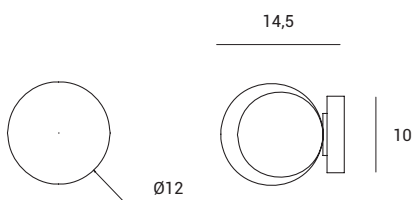

COSMO

1744.279

Source

G9 LED

Power

1 x max 10w