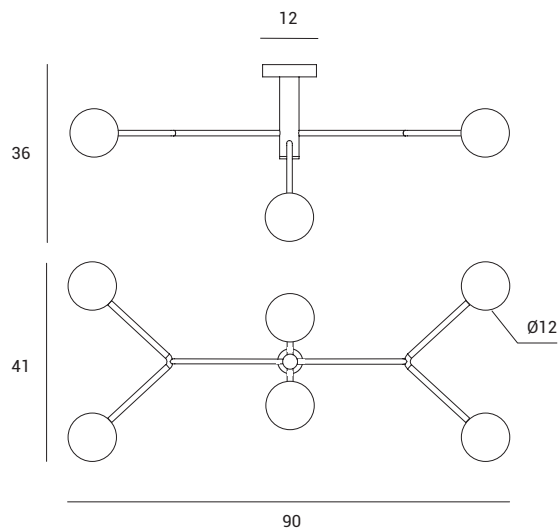

Sospensione a 6 luci
in vetro borosilicato trasparente
con sfera interna satinata.
Montatura in metallo
verniciato nero con particolare
in oro spazzolato (1744.165)
o oro verniciato (1744.277).

6-light suspension lamp
made of transparent borosilicate glass
with satin-finish sphere on the inside.
Black painted metal finish with
brush gold detail (1744.165)
or painted gold detail (1744.277).

Hängeleuchte mit 6 Lichtern
aus transparentem Borosilikatglas
mit satinierter Innenkugel.
Schwarz lackiertes Metallgestell
mit goldfarbenen gebürsteten
Details (1744.165) oder
goldfarben lackiert (1744.277).

1744.165

1744.277

COSMO

1744.165

Source

G9 LED

Power

6 x max 10w