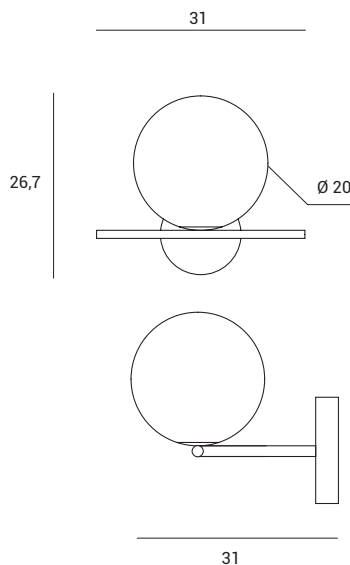

Lampada da parete a 1 luce
in vetro bianco latte.

Montatura verniciata nero (1744.207),
oro spazzolato (1744.72),
ottanio (1744.267).

1-light wall lamp

made of milk white glass.

Black painted support (1744.207),
brushed gold support (1744.72),
teal support 1744.267).

Wandleuchte mit 1 Licht
aus milchweißem Glas.

Gestell schwarz lackiert (1744.207),
goldfarbenen gebürstet (1744.72),
Petrol (1744.267).

1744.207

1744.72

1744.267

JUGEN

1744.72

Source