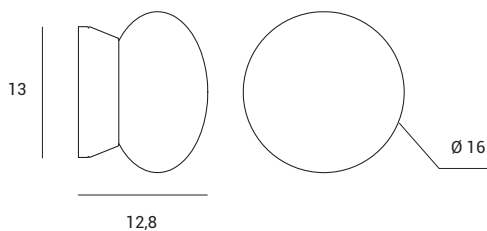

Lampada da parete o soffitto
con diffusore in vetro soffiato
bianco latte diametro cm 16.
Montatura realizzata in metallo
verniciato grigio tortora.
Lampadina GX53.

Wall or ceiling lamp with milk
white blown glass lampshade,
diameter: 16 cm.
Dove grey painted metal support.
Light bulb: GX53.

Wand- oder Deckenleuchte
mit Diffusor aus geblasenem
milchweißem Glas,
Durchmesser 16 cm.
Taubengrau lackiertes
Metallgestell.
Leuchtmittel GX53.

FUJI

Source
GX53 LED

Power

1 x max 10w

1744.257