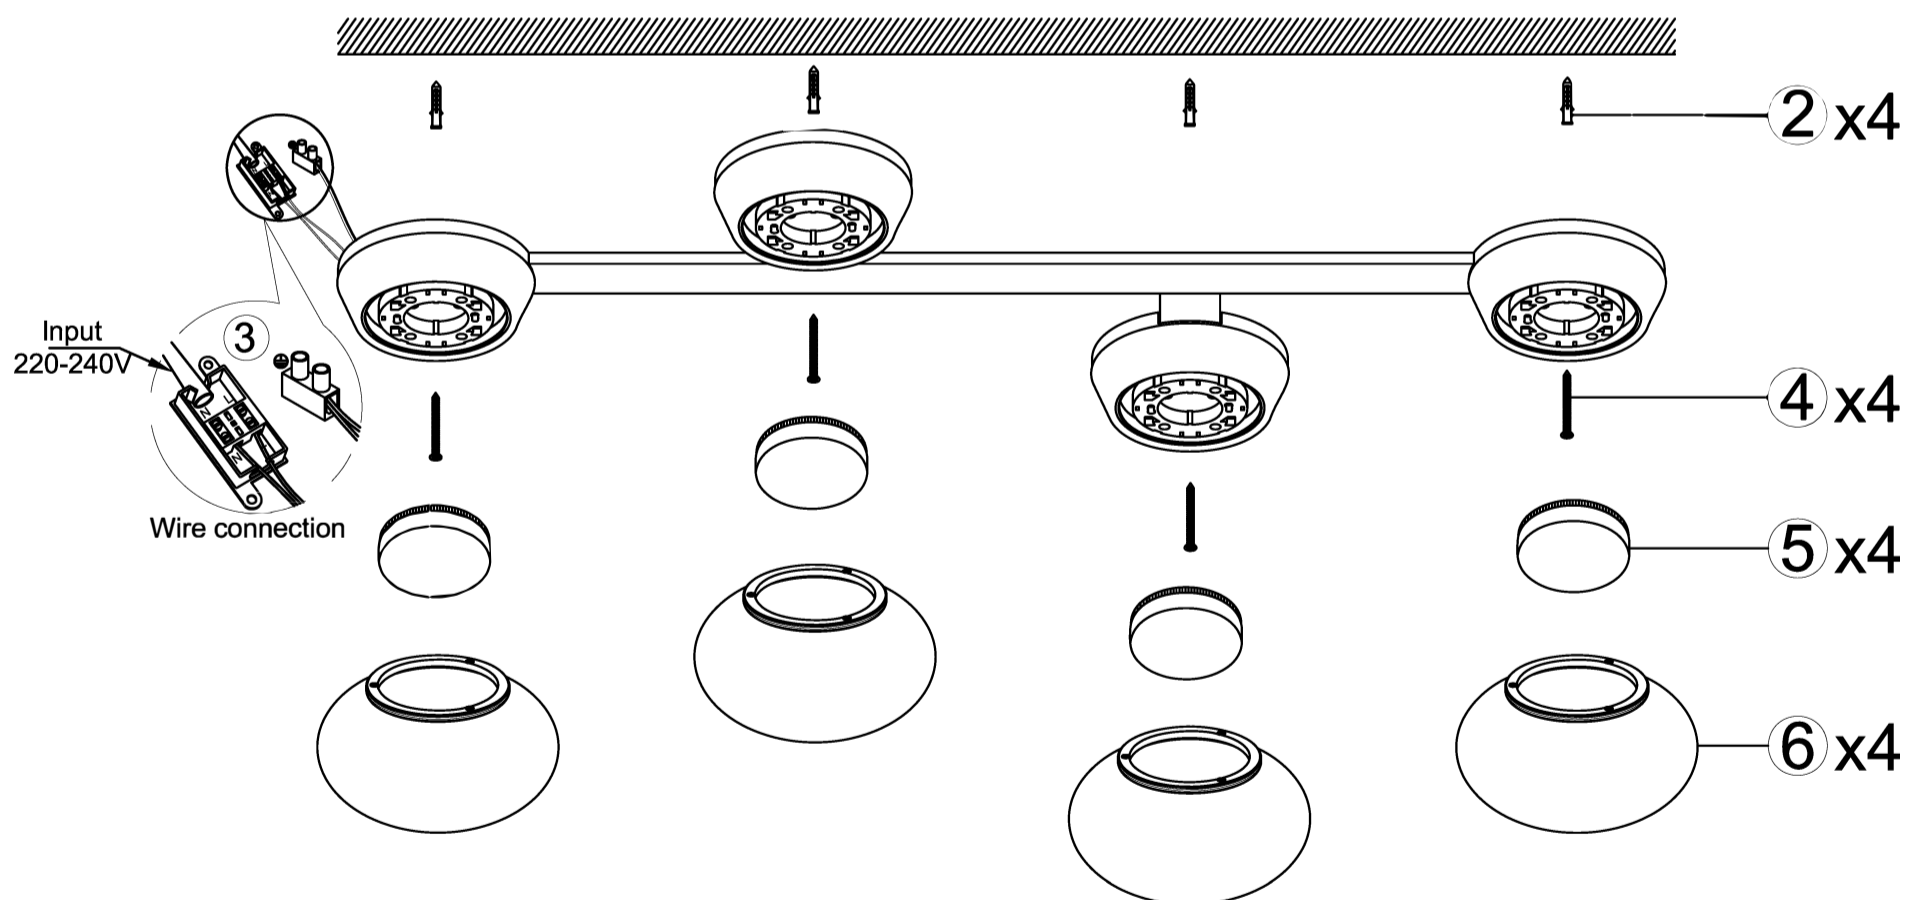

miloox[®]

Model:1744.255

GX53 x 4 x 10W MAX
220-240V 50/60Hz

max Ø: 80mm

max height: 35mm

Imported from Sforzin Illuminazione,
Viale dell'industria 21.20037.Paderno
Dugnano-Milano Italy.Made in China
www.miloox.it