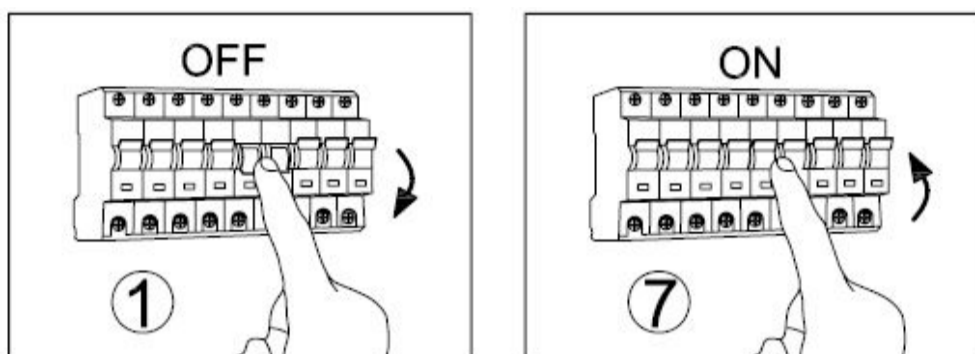

miloox[®]

Model:1744.255

GX53 x 4 x 10W MAX
220-240V 50/60Hz

max Ø: 80mm

max height: 35mm

Imported from Sforzin Illuminazione,
Viale dell'industria 21.20037.Paderno
Dugnano-Milano Italy.Made in China
www.miloox.it