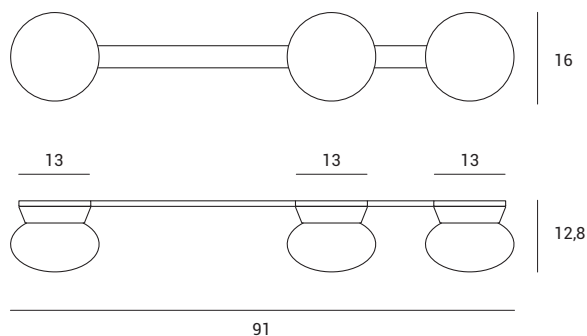

Lampada da parete o soffitto
con diffusore in vetro soffiato
bianco latte diametro cm 16.
Montatura realizzata in metallo
verniciato grigio tortora.
Lampadina GX53.

Wall or ceiling lamp with
milk white blown glass
lampshade, diameter: 16 cm.
Dove grey painted metal support.
Light bulb: GX53.

Wand- oder Deckenleuchte
mit Diffusor aus geblasenem
milchweißem Glas,
Durchmesser 16 cm.
Taubengrau lackiertes
Metallgestell.
Leuchtmittel GX53.

FUJI

Source
GX53 LED
Power

3 x max 10w

1744.254