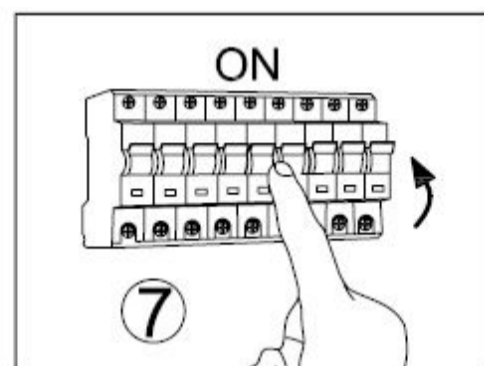

miloox[®]

Model:1744.254

GX53 x 3 x 10W MAX
220-240V 50/60Hz

max Ø: 80mm

max height: 35 mm

Imported from Sforzin Illuminazione,
Viale dell'industria 21.20037.Paderno
Dugnano-Milano Italy.Made in China
www.miloox.it