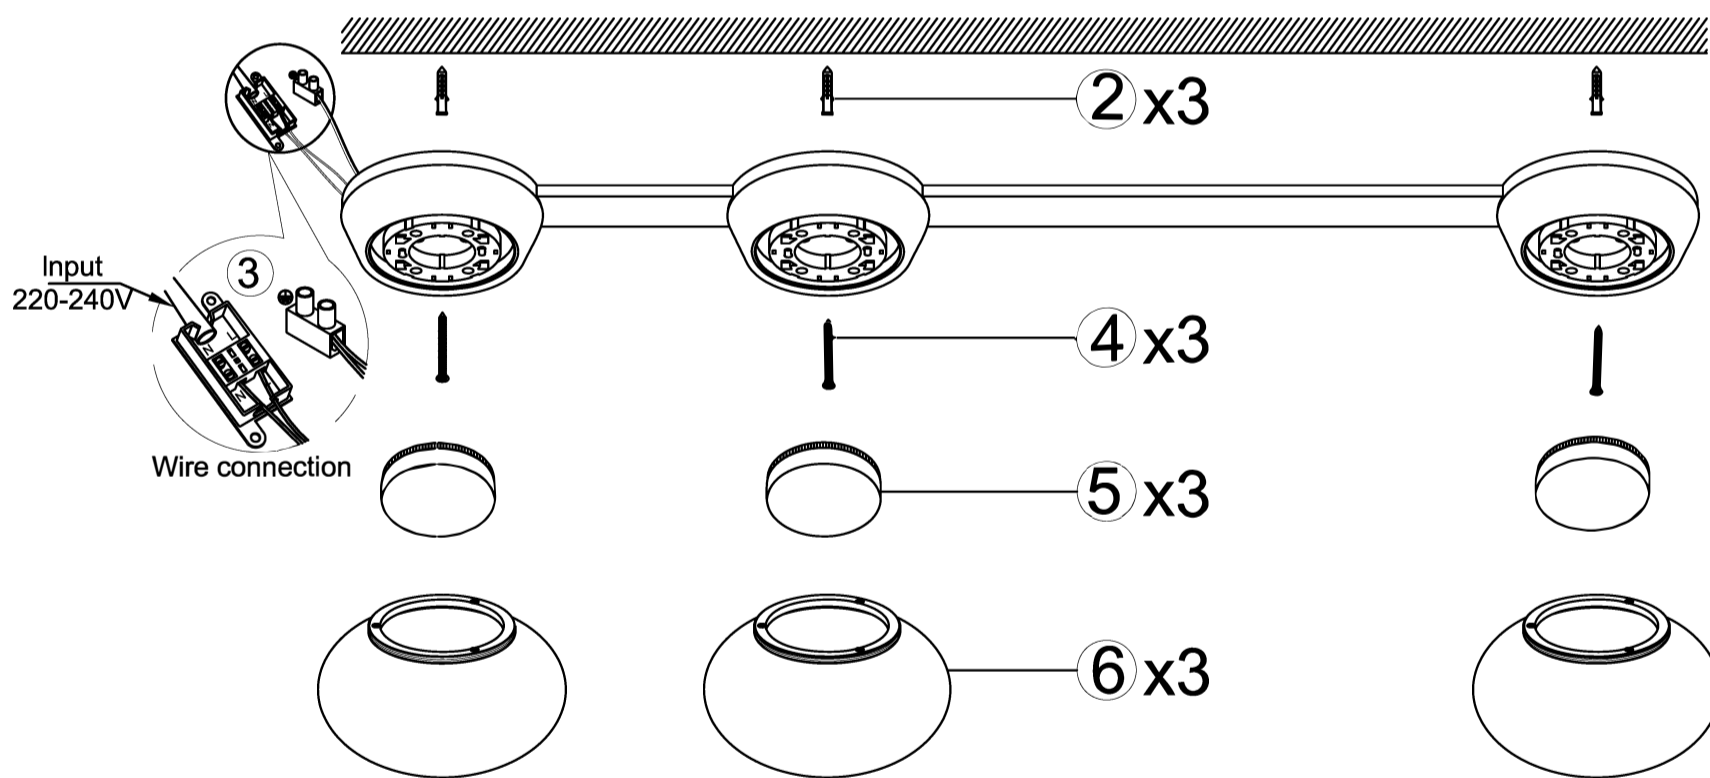

miloox[®]

Model:1744.254

GX53 x 3 x 10W MAX
220-240V 50/60Hz

max Ø: 80mm

max height: 35 mm

Imported from Sforzin Illuminazione,
Viale dell'industria 21.20037.Paderno
Dugnano-Milano Italy.Made in China
www.miloox.it