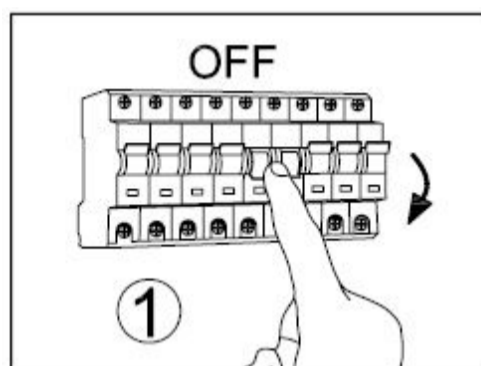

miloox[®]

Model:1744.254

GX53 x 3 x 10W MAX
220-240V 50/60Hz

max Ø: 80mm

max height: 35 mm

Imported from Sforzin Illuminazione,
Viale dell'industria 21.20037.Paderno
Dugnano-Milano Italy.Made in China
www.miloox.it