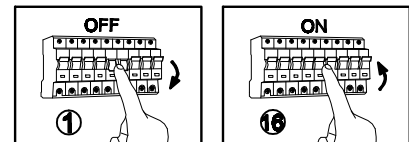

# miloox®

Model:1744.241

E27 x5 x 40W MAX  
220-240V 50/60Hz

Imported from Sforzin Illuminazione,  
Viale dell'industria 21.20037.Paderno  
Dugnano-Milano Italy.Made in China  
[www.miloox.it](http://www.miloox.it)