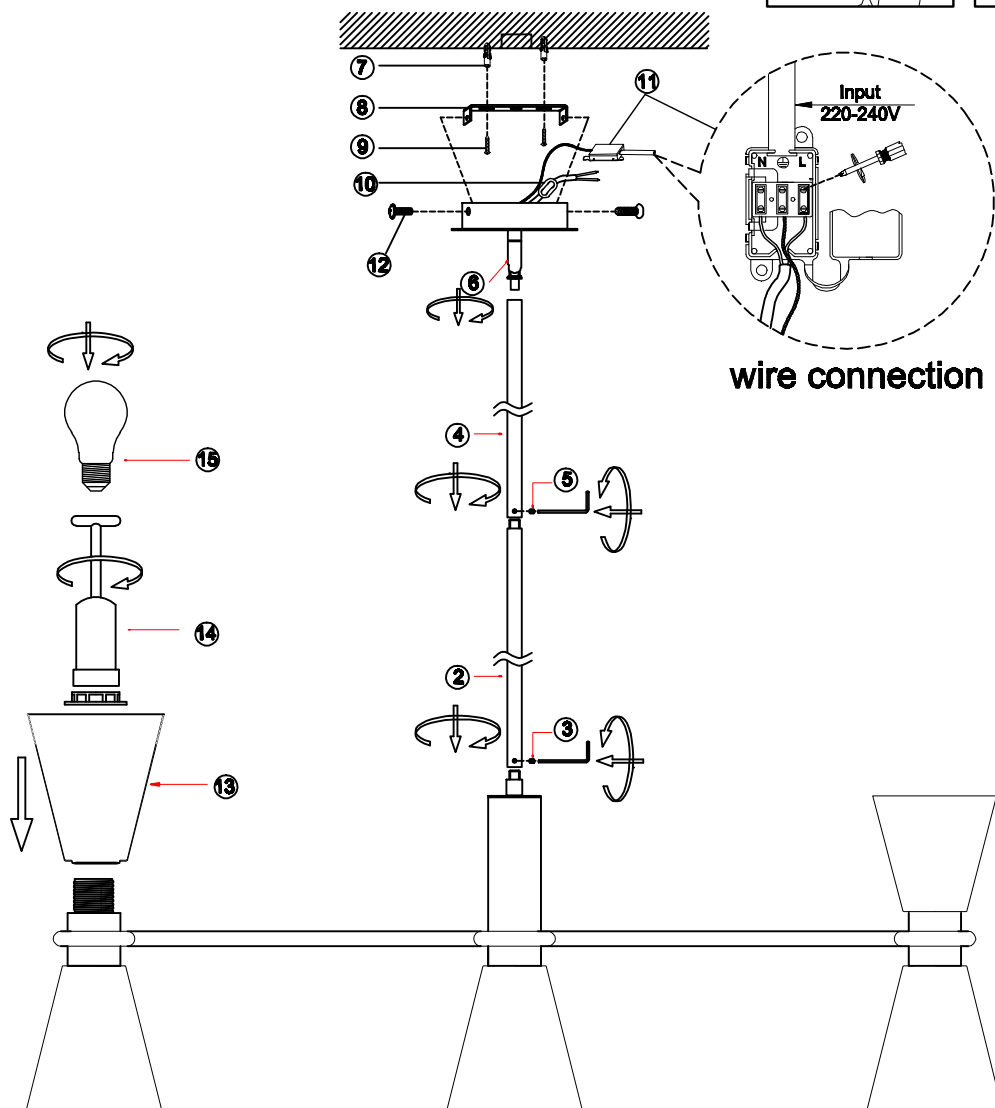

# miloox®

Model:1744.241

E27 x5 x 40W MAX  
220-240V 50/60Hz

Imported from Sforzin Illuminazione,  
Viale dell'industria 21.20037.Paderno  
Dugnano-Milano Italy.Made in China  
[www.miloox.it](http://www.miloox.it)